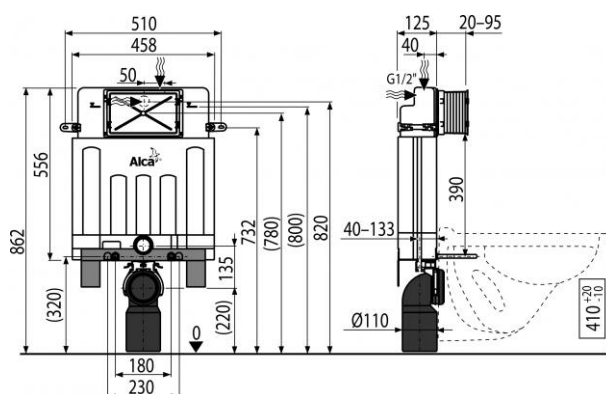

AM100/850 Alcamodul

Předstěnový instalační systém pro zazdívání

Použití:

Pro závěsné WC

Pro zazdění a obezdění k nosné stěně - mokry proces

Pro montáž závěsného WC s přípojovací roztečí 180 mm nebo 230 mm

Vlastnosti:

- Posuvný mechanismus držáku odpadu v osmi polohách
- Rohový ventil s možností na napojení na potrubní systém Mepla
- Nosná konzola zaručuje vysokou tuhost připojení WC ke stěně
- Rozměry a konstrukce konzoly zjednodušují instalaci systému
- Konstrukce polystyrenové izolace nádržky zjednodušuje zazdívání, zabraňuje rosení na povrchu nádržky a tlumí prostup vibrací z nádržky do stavební konstrukce
- Duální splachování, nezávisle nastavitelné s hygienickou rezervou
- Možnost vestavby oddáleného nebo sensorového splachování
- Kompatibilní se všemi ovládacími tlačítky Alcaplast
- Nádržka je vyrobena z jednoho kusu, čímž je zaručena 100% nepropustnost
- Přívod vody ze zadu/shora uprostřed
- Servisní práce bez použití nářadí
- Kryt servisního otvoru zjednodušuje montáž a brání pronikání vlhkosti a nečistot
- Montážní výška 862 mm
- Montážní hloubka nastavitelná v rozmezí 20-95 mm
- Stavební hloubka 125 mm
- Nutné podezdění nebo použití noh M90
- Materiál nosné konzoly: pozinkovaný kov

Objednací číslo:

Kód	EAN
AM100/850	8595580550455

Technické parametry:

- Připojení vody zezadu nebo shora montážními otvory G1/2 "
- Funkční rozsah tlaku vody 0,05-0,8 MPa
- Doporučený rozsah tlaku vody 0,3-0,5 MPa
- Velké spláchnutí 6-9 l
- Malé spláchnutí 2,5-3,5 l
- Standardní nastavení velkého spláchnutí 6 l
- Standardní nastavení malého spláchnutí 3 l
- Hygienická rezerva 3 l
- Objem vody v nádrži 9 l
- Zátěžová zkouška 400 kg