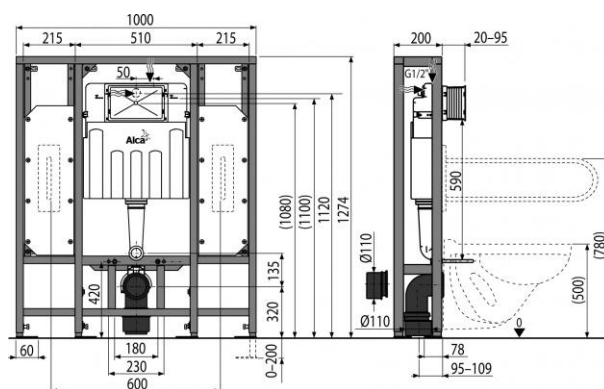

AM116/1300H Solomodul

Předstěnový instalační systém pro suchou instalaci (do prostoru) – pro osoby se sníženou hybností

Použití:

Pro závěsné WC

Do prostoru - nepotřebuje opěrnou konstrukci (samostojné)

Pro osoby se sníženou hybností s doporučeným užitím oddáleného nebo sensorového splachování

Pro namontování opěrných desek

Pro tloušťku podlah 0-200 mm

Pro montáž závěsného WC s přípojovací roztečí 180 mm nebo 230 mm

Vlastnosti:

- Nastavitelné kotvící výsuvné nohy s brzdou v rozmezí 0-200 mm
- Viditelné označení nivelace a středové rysky
- Posuvný mechanismus držáku odpadu v osmi polohách ve vzdálenosti 0-93 mm
- Rohový ventil s možností na napojení na potrubní systém Mepla
- Rám pro zavěšení WC volně v prostoru a deskami pro instalaci invalidního madla
- Rámový modul k vestavění do sádkartonových konstrukcí
- Nainstalovaný systém se zaklopí sádkartonovými deskami a nejsou potřeba žádné přídatné vyztužující ani kotvící prvky
- Konstrukce polystyrenové izolace zabraňuje rosení na povrchu nádržky a tlumí prostup vibrací z nádržky do stavební konstrukce
- Příprava na připojení držáku s DG 1/2" přechodem pro bidetovací sedátka a spršky
- Duální splachování, nezávisle nastavitelné s hygienickou rezervou
- Možnost vestavby oddáleného nebo sensorového splachování
- Kompatibilní se všemi ovládacími tlačítky Alcaplast
- Servisní práce bez použití nářadí
- Přívod vody zezadu/shora uprostřed
- Nádržka je vyrobena z jednoho kusu, čímž je zaručena 100% nepropustnost
- Kryt servisního otvoru zjednodušuje montáž a brání pronikání vlhkosti a nečistot
- Montážní hloubka nastavitelná v rozmezí 20-95 mm
- Stavební hloubka 200 mm
- Materiál nosné konstrukce: kov ošetřený práškovou barvou