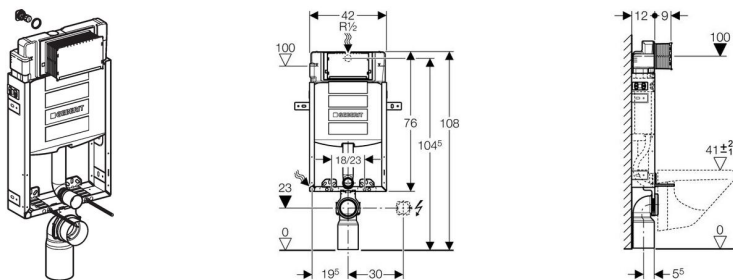

Prvek Kombifix Eco pro závěsné WC, s nádržkou UP320, ovládání zepředu, pro ovládací tlačítka Samba, Rumba, Tango, Bolero, Sigma a Mambo

Účel použití

- ✓ Pro zabudování mokrým procesem do zděné předstěnové instalace
- ✓ Pro montáž závěsného WC se vzdáleností upevnění 18 cm nebo 23 cm
- ✓ Pro připojení Geberit AquaClean
- ✗ Nevhodný pro zabudování do lehkých přiček
- ✗ Nevhodný pro zabetonování

Vlastnosti

- Splachovací nádržka do stěny UP320 s ovládním zepředu
- 2 množství splachování s ovládacími tlačítky Sigma50, Sigma20, Samba nebo Bolero
- 1 množství splachování s ovládacími tlačítky Sigma10
- Splachování Start/Stop s ovládacími tlačítky Rumba, Mambo nebo Tango
- Nastavitelné splachovací množství
- Nastavitelné okamžité spláchnutí možné
- Splachovací nádržka pod omítku pro montáž a servisní práce bez nářadí
- Kryt pro hrubou montáž, pro montáž bez nářadí a s možností zkrácení bez nářadí
- Kryt pro hrubou montáž chrání servisní otvor proti vlhkosti a nečistotám
- Tyčky tlačítka zvukově izolované, rychle nastavitelné bez nářadí
- Splachovací nádržka pod omítku izolovaná proti orosování
- Přívod vody zezadu / shora uprostřed
- Možné použít univerzální přípojku MeplaFix, montáž a obsluha bez nářadí
- Připojovací hadička k rohovému ventilu přišroubovatelná bez nářadí
- Upevnění odpadního kolena je možné provést zepředu
- Povrch rámu upravený práškovou barvou, barva Geberit modrá, se 4 upevňovacími pásky

Rozsah dodávky

- Přívod vody R 1/2" s integrovaným rohovým ventilem
- Splachovací koleno
- Ochranná zátka
- Kryt pro hrubou montáž pro servisní otvor
- Odpadní koleno pro WC, PE-HD, ř 110 mm
- Souprava pro připojení WC, ř 90 mm
- 2 závitové tyče M12 pro upevnění keramiky
- Upevňovací materiál
- Trubková chránička pro přívod vody pro Geberit AquaClean