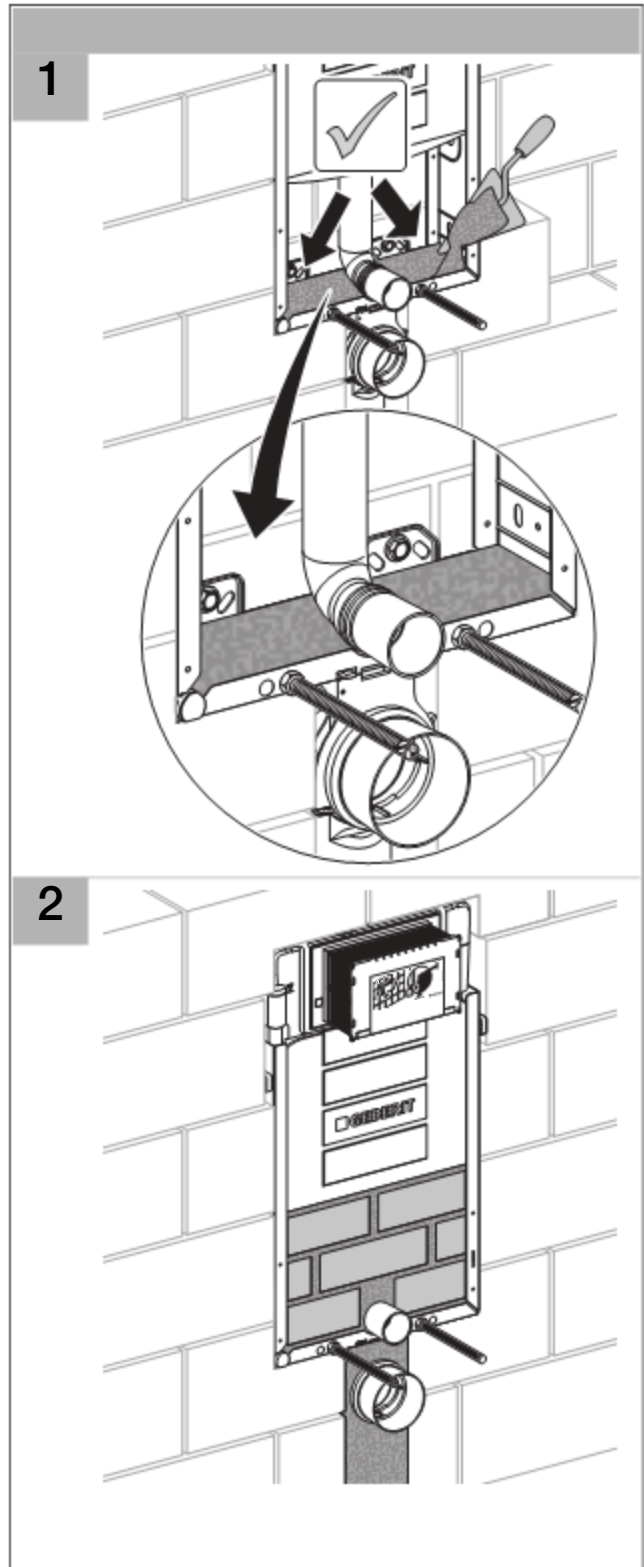

# Installation

D23321-001&BDC © 11-2007

Geberit International AG  
Schachenstrasse 77  
CH-8645 Jona  
[www.geberit.com](http://www.geberit.com)  
[dokumentation@geberit.com](mailto:dokumentation@geberit.com)