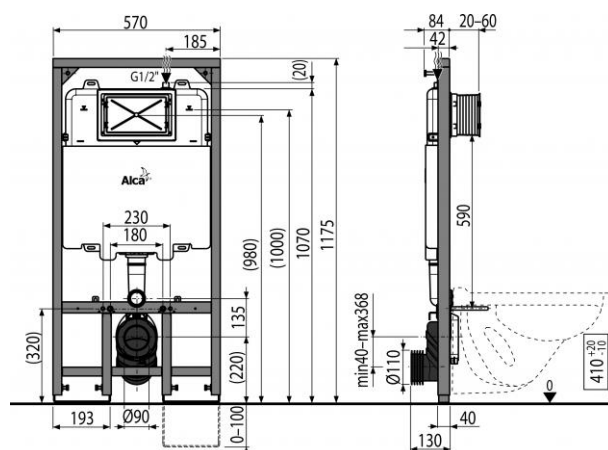

### Použití:

Pro závěsné WC

Pro montáž před nosnou stěnu nebo do sádkartonové konstrukce stavební hloubka jen 84 mm

Pro tloušťku podlah 0-100 mm

Pro montáž závěsného WC s přípojovací roztečí 180 mm nebo 230 mm

### Vlastnosti:

- Viditelné označení nivelace a středové rysky
- Rohový ventil s možností na napojení na potrubní systém Mepla
- Konstrukce rámu dovoluje kotvení k samostatně dostatečně nosné sádkartonové příčce nebo před nosnou stěnu
- Konstrukce polystyrenové izolace zabraňuje rosení na povrchu nádržky a tlumí prostup vibrací z nádržky do stavební konstrukce
- Duální splachování s hygienickou rezervou
- Kompatibilní se všemi ovládacími tlačítky Alcaplast s výjimkou sensorových tlačítek
- Servisní práce bez použití nářadí
- Přívod vody zezadu/shora uprostřed
- Nádržka je vyrobena z jednoho kusu, čímž je zaručena 100% nepropustnost
- Kryt servisního otvoru zjednodušuje montáž a brání pronikání vlhkosti a nečistot
- Montážní hloubka nastavitelná v rozmezí 20-60 mm
- Stavební hloubka 84 mm
- Nastavitelné výsuvné nohy v rozmezí 0-100 mm
- Materiál nosné konstrukce: kov ošetřený práškovou barvou

### Rozsah dodávky:

- Nádrž s napouštěcí a vypouštěcí armaturou
- Samonosný rám
- Šroubení 1/2" pro připojení vody s integrovaným rohovým ventilem Schell 1/2"-3/8"

Hmotnost (kus)	16,4478 kg
Hmotnost (balení)	16,4478 kg
Hmotnost (paleta)	266,7170 kg
Rozměr (kus)	1210×590×140 mm
Rozměr (balení)	1210×590×140 mm
Množství (balení)	1 ks
Množství (paleta)	15 ks