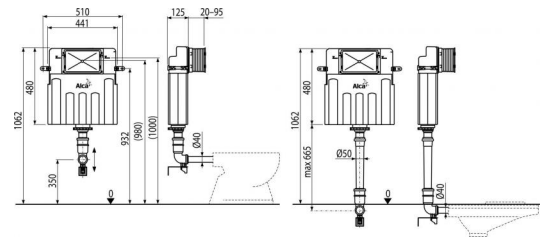

- Duální splachování nezávisle nastavitelné s hygienickou rezervou
- Kompatibilní se všemi ovládacími tlačítky Alcaplast
- Konstrukce polystyrenové izolace nádrže zjednodušuje zadržování, zabraňuje rosení na povrchu nádrže a tlumí vstup vibrací z nádrže do stavební konstrukce
- Kryt servisního otvoru zjednodušuje montáž a brání pronikání vlhkosti a nečistot
- Materiál: polypropylen
- Montážní hloubka nastavitelná v rozmezí 20–95 mm
- Montážní výška 1062 mm
- Možnost vestavby oddáleného nebo senzorového splachování
- Nádržka je vyrobena z jednoho kusu, čímž je zaručena 100% nepropustnost
- Přívod vody zezadu/shora uprostřed/z boku/uvnitř nádrže
- Rohový ventil s možností na napojení na potrubní systém Mepla
- Servisní práce bez použití nářadí
- Stavební hloubka 125 mm

Rozsah dodávky

- Držák + zámek držáku
- Fixační set: vrut Ø5×40 – 5 ks, hmoždinka Ø8 – 5 ks
- Kryt servisního otvoru dvoudílný, jednoduše zkrátitelný
- Manžeta
- Nádrž s napouštěcí a vypouštěcí armaturou
- Pásek děrovaný k upevnění nádrže
- Připojovací set Ø40 pro napojení WC mísy k přívodu vody z nádrže
- Rozeta
- Sada instalačních krytek pro ochranu připojovacích otvorů při montáži systému
- Šroubení 1/2" pro připojení vody s integrovaným rohovým ventilem Schell 1/2"-3/8"
- Teleskopické upevňovací úchyty 2 ks
- Těsnění přívodu
- Vrapová vložka

Objednávací kód, Logistické informace

Kód	EAN	Hmotnost (kus balení paleta)	Rozměr (kus balení)	Množství (balení paleta)
AM112W	8595580564063	4,8454 4,8454 116,9080 kg	1050×480×140 1050×480×140 mm	1 20 ks

Záruky	Celní kód	Normy
2/15 let	39229000	ČSN EN 14124, ČSN EN 14055

Technické parametry

- Doporučený rozsah tlaku vody 0,3-0,5 MPa
- Funkční rozsah tlaku vody 0,05-0,8 MPa
- Hygienická rezerva 3 l
- Malé spláchnutí 2-4 l
- Objem vody v nádrže 9 l
- Připojení vody G1/2"
- Standardní nastavení malého spláchnutí 2 l
- Standardní nastavení velkého spláchnutí 4 l
- Velké spláchnutí 3,5-6,5 l