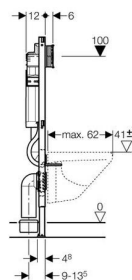

Montážní prvek Duofix pro závěsné WC, s nádržkou do stěny UP320, ovládání zepředu, stavební výška 112 cm, pro ovládací tlačítka Samba, Rumba, Tango, Bolero, Sigma a Mambo

Účel použití

- ✓ Pro tloušťku podlahy 0 - 20 cm
- ✓ Pro zabudování do částečně vysoké systémové stěny Duofix před masivní stěnou nebo stěnou prováděnou suchým procesem
- ✓ Pro zabudování do systémové stěny Duofix na celou výšku místnosti
- ✓ Pro zabudování do částečně vysoké nebo na celou výšku místnosti stěny GIS před masivní stěnou nebo stěnou prováděnou suchým procesem
- ✓ Pro montáž před masivní stěnou nebo stěnou prováděnou suchým procesem
- ✓ Pro zabudování do předstěnové instalace na částečnou nebo celou výšku místnosti před masivní stěnou nebo stěnou prováděnou suchým procesem
- ✓ Pro zabudování do lehké příčky na celou výšku místnosti
- ✓ Pro montáž závěsného WC se vzdáleností upevnění 18 cm nebo 23 cm
- ✓ Pro zabudování mokřým procesem do zděné předstěnové instalace
- ✓ Pro připojení Geberit AquaClean
- ✗ Nevhodný pro zabetonování