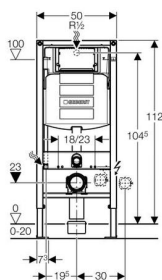

Montážní prvek Duofix pro závěsné WC, s nádržkou do stěny UP320, ovládání zepředu, stavební výška 112 cm, pro ovládací tlačítka Samba, Rumba, Tango, Bolero, Sigma a Mambo

Účel použití

- ✓ Pro tloušťku podlahy 0 - 20 cm
- ✓ Pro zabudování do částečně vysoké systémové stěny Duofix před masivní stěnou nebo stěnou prováděnou suchým procesem
- ✓ Pro zabudování do systémové stěny Duofix na celou výšku místnosti
- ✓ Pro zabudování do částečně vysoké nebo na celou výšku místnosti stěny GIS před masivní stěnou nebo stěnou prováděnou suchým procesem
- ✓ Pro montáž před masivní stěnou nebo stěnou prováděnou suchým procesem
- ✓ Pro zabudování do předstěnové instalace na částečnou nebo celou výšku místnosti před masivní stěnou nebo stěnou prováděnou suchým procesem
- ✓ Pro zabudování do lehké příčky na celou výšku místnosti
- ✓ Pro montáž závěsného WC se vzdáleností upevnění 18 cm nebo 23 cm
- ✓ Pro zabudování mokřým procesem do zděné předstěnové instalace
- ✓ Pro připojení Geberit AquaClean
- ✗ Nevhodný pro zabetonování