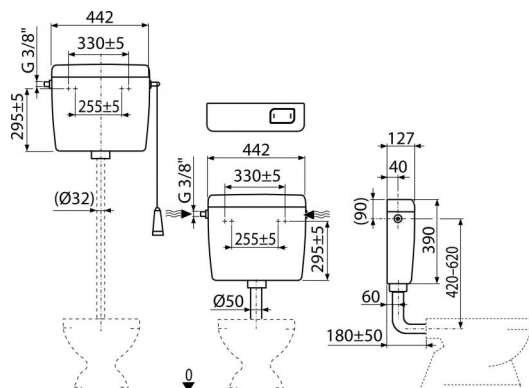

A94-3/8"

Alca UNI univerzální WC nádržka START/STOP

**Použití**

Pro montáž jako vysoko, středně i nízko položenou

Pro montáž na omítku

Vlastnosti

- Konstruktivní řešení zaručuje komfort ovládání splachování i pro děti a handicapované osoby
- Materiál: ABS
- Nádržka izolovaná proti rosení
- Objem 8 l s velkou variabilitou nastavení vypouštění objemu vody
- Přívod vody zleva/zprava
- Splachování START/STOP
- Univerzální závěsy se svou roztečí a tvarem shodují s dosud používanými nádržkami
- Úsporné nastavitelné spláchnutí

Rozsah dodávky

- Fixační set: vrut Ø5×40 – 2 ks, hmoždinka Ø8 – 2 ks
- Kolenko Ø50/40 mm pro nízko položenou nádržku
- Nádržka
- Napouštěcí (3/8") a vypouštěcí armatura
- Splachovací set pro nízko položenou nádržku (tlačítko)
- Splachovací set pro vysoko položenou nádržku (šňůrka, držátko, páka)

Objednací kód, Logistické informace

Kód	EAN	Hmotnost (kus balení paleta)	Rozměr (kus balení)	Množství (balení paleta)
A94-3/8"	8595580542962	3,0485 2,8655 0,0000 kg	456×410×142 mm	1 58 ks

Záruky

2/3 roky

Celní kód

39229000

Normy

ČSN EN 14124, ČSN EN 14055

Technické parametry

- Akustická skupina II <30 dB
- Doporučený provozní tlak 0,5-0,8 MPa
- Funkční požadavky třída I
- Pracovní rozsah 0,05-0,8 MPa
- Při instalaci na vysoko položenou nádržku je STOP systém nefunkční
- Spláchnutí 6-8 l