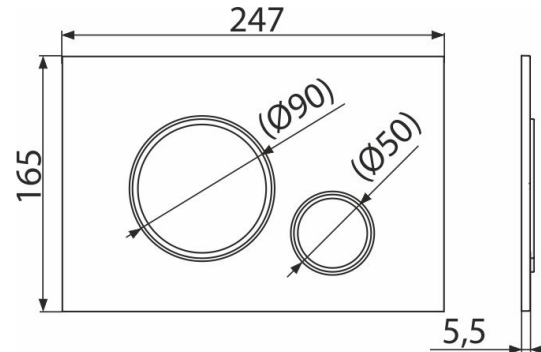

M778 THIN

Ovládací tlačítko pro předstěnové instalační systémy, černá-mat/chrom-lesk

Použití

Pro předstěnové instalační systémy a WC nádrže pro zazdění

Vlastnosti

- Dvoučinné mechanické splachování
- Kompatibilní pro všechny předstěnové instalační systémy a nádrže pro zazdění Alcaplast
- Materiál: plast
- Povrchová úprava: černá-mat
- Tlačítko minimálně vystupuje nad obklad díky tloušťce pouhých 5,5 mm

Rozsah dodávky

- Šablona pro nastavení šroubů tlačítek
- Šroub mechanismu splachování 2 ks
- Tlačítko
- Upevňovací rámeček tlačítka
- Závitová úchytky rámečku tlačítka 2 ks

Objednací kód, Logistické informace

Kód	EAN	Hmotnost (kus balení paleta)	Rozměr (kus balení)	Množství (balení paleta)
M778	8595580562656	0,3364 8,4100 255,4800 kg	250×170×36 595×395×245 mm	25 700 ks

Záruky **Celní kód**
2/2 roky 39269097

Technické parametry

- Ovládací síla < 20 N