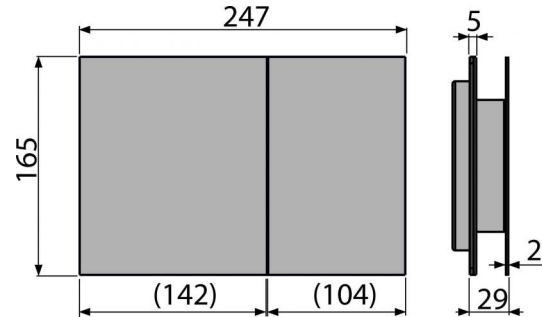

AIR LIGHT

Ovládací tlačítko pro předstěnové instalační systémy s podsvícením, alunox-mat

Použití

Pro předstěnové instalační systémy a WC nádrže pro zazdění

Vlastnosti

- Čtyři barevné odstíny přenastavitelné dle elektrického zapojení – bílé, modré, zelené, červené
- Detailní zpracování laserovou technologií
- Dvoučinné mechanické splachování
- Kompatibilní pro všechny předstěnové instalační systémy a nádrže pro zazdění Alcaplast
- Materiál: eloxovaný hliník
- Napájení ze sítě, nutno dokoupit síťový zdroj (12V DC min 1A) – doporučený AEZ310
- Nutné řešit samostatné zapínání osvětlení
- Odolné proti UV záření a vnějším vlivům
- Povrchová úprava: alunox-mat, Anti-fingerprint s úpravou proti otiskům prstů
- Tlačítko s tlumeným zdrojem světla, dostačující na osvětlení prostoru WC nebo koupelny v noci
- Údržba běžnými čisticími prostředky používanými v domácnosti na vodovodní armatury a koupelňové doplňky

Rozsah dodávky

- Adaptační sada pro ovládací mechanismus vypouštěcího ventilu
- Integrované LED podsvícení tlačítka
- Kabelová svorkovnice
- Připojovací kabel v ochranné hadici v délce 5 m
- Tlačítko
- Upevňovací rámeček tlačítka
- Závitová úchytky rámečku tlačítka 2 ks

Objednací kód, Logistické informace

Kód	EAN	Barva	Hmotnost (kus | balení | paleta)	Rozměr (kus | balení)	Množství (balení | paleta)
AIR LIGHT	8595580524081	Alunox-mat	1,4556 | 14,5600 | 252,9000 kg	315×210×120 | 595×395×435 mm	10 | 160 ks

Záruky   **Celní kód**
2/2 roky   73269098

Technické parametry

- Ovládací síla < 20 N
- Výstupní napětí 12 V DC