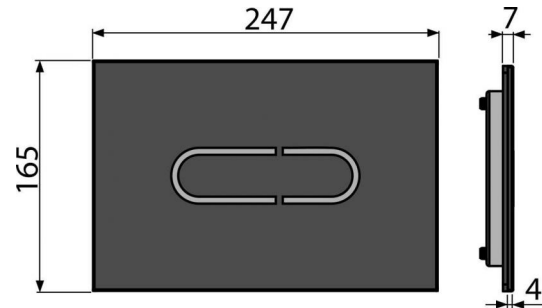

## Použití

Nelze použít pro předstěnové instalační systémy AM118 a AM119 při ovládní shora

Nelze použít pro předstěnové instalační systémy Slim a předstěnové systémy výšky 850 mm

Pro bezdotykové splachování pouhým přiblížením ruky

## Objednací kód, Logistické informace

Kód	EAN	Barva	Hmotnost (kus   balení   paleta)	Rozměr (kus   balení)	Množství (balení   paleta)
NIGHT LIGHT-1	8595580557898	Sklo-černá	2,7981   17,3292   297,2672 kg	315x215x148   770x235x465 mm	6   96 ks