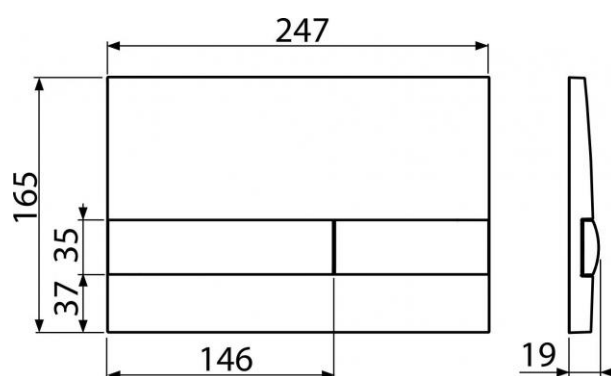

M1741

Ovládací tlačítko pro předstěnové instalační systémy, chrom-lesk

Použití:

Pro předstěnové instalační systémy a WC nádrže pro zadržování

Vlastnosti:

- Možnost barevného kombinování základní desky a splachovacích tlačítek
- Dvoučinné mechanické splachování
- Kompatibilní pro všechny předstěnové instalační systémy a nádrže pro zadržování ALCAPLAST
- Povrchová úprava: chrom - lesk
- Materiál: plast

Rozsah dodávky:

- Tlačítko
- Upevňovací rámeček tlačítka
- Závitová úchytky rámečku tlačítka 2 ks

Objednací číslo:

Kód	EAN
M1741	8595580532116