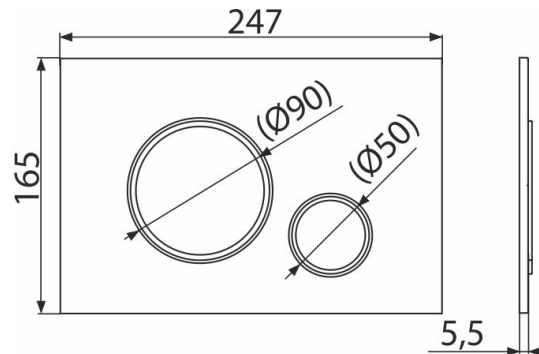

M772 THIN

Ovládací tlačítko pro předstěnové instalační systémy, chrom-mat/chrom-lesk

Použití

Pro předstěnové instalační systémy a WC nádrže pro zazdění

Vlastnosti

- Dvoučinné mechanické splachování
- Kompatibilní pro všechny předstěnové instalační systémy a nádrže pro zazdění Alcaplast
- Materiál: plast
- Povrchová úprava: chrom-mat
- Tlačítko minimálně vystupuje nad obklad díky tloušťce pouhých 5,5 mm

Rozsah dodávky

- Šablona pro nastavení šroubů tlačítek
- Šroub mechanismu splachování 2 ks
- Tlačítko
- Upevňovací rámeček tlačítka
- Závitová úchytky rámečku tlačítka 2 ks

Objednávací kód, Logistické informace

Kód	EAN	Barva	Hmotnost (kus balení paleta)	Rozměr (kus balení)	Množství (balení paleta)
M772	8595580562632	Chrom-mat/chrom-lesk	0,3364 8,4100 255,4800 kg	250×170×36 595×395×245 mm	25 700 ks

Záruky **Celní kód**
2/2 roky 39269097

Technické parametry

- Ovládací síla < 20 N