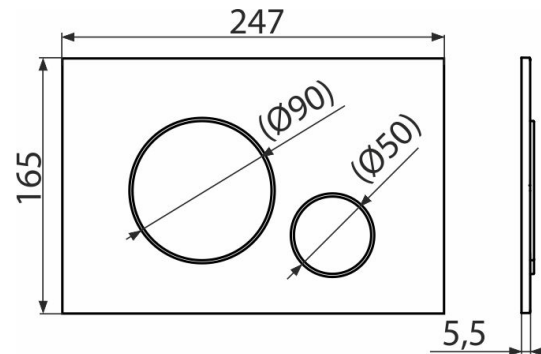

M672 THIN

Ovládací tlačítko pro předstěnové instalační systémy, chrom-mat

Použití

Pro předstěnové instalační systémy a WC nádrže pro zazdění

Vlastnosti

- Dvoučinné mechanické splachování
- Kompatibilní pro všechny předstěnové instalační systémy a nádrže pro zazdění Alcaplast
- Materiál: plast
- Povrchová úprava: chrom-mat
- Tlačítko minimálně vystupuje nad obklad díky tloušťce pouhých 5,5 mm

Rozsah dodávky

- Šablona pro nastavení šroubů tlačítek
- Šroub mechanismu splachování 2 ks
- Tlačítko
- Upevňovací rámeček tlačítka
- Závitová úchytky rámečku tlačítka 2 ks

Objednací kód, Logistické informace

Kód	EAN	Barva	Hmotnost (kus balení paleta)	Rozměr (kus balení)	Množství (balení paleta)
M672	8595580562687	Chrom-mat	0,3439 8,5975 260,7300 kg	250×170×36 595×395×245 mm	25 700 ks

Záruky **Celní kód**
 2/2 roky 39269097

Technické parametry

- Ovládací síla < 20 N