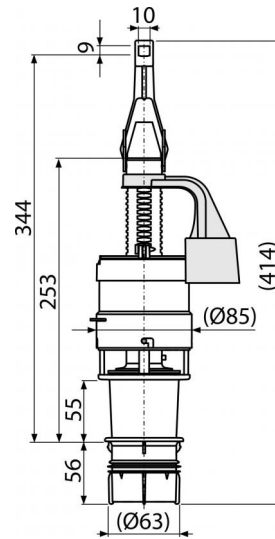

A06E

Vypouštěcí ventil ECOLOGY pro předstěnové instalační systémy

**Použití**

Pro předstěnové instalační systémy výšky 1000, 1120, 1200 mm
Pro úsporné splachování 2/4 litry

Vlastnosti

- Clona pro nastavení množství vypouštěné vody
- Duální splachování
- Kompatibilní s předstěnovými instalačními systémy A100, A101, A102, A115, A116, AM100, AM101, AM102, AM115, AM116, výšky 1000, 1120, 1200 mm
- Materiál: ABS

Rozsah dodávky

- Ventil
- Výpust Ø60 mm pro montáž do nádrčky

Objednací kód, Logistické informace

Kód	EAN	Hmotnost (kus balení paleta)	Rozměr (kus balení)	Množství (balení paleta)
A06E	8595580511258	0,3055 7,6300 142,1600 kg	440×140×100 590×430×390 mm	25 400 ks

Záruky

2/3 roky

Celní kód

84818019

Normy

ČSN EN 14055

Technické parametry

- Funkční požadavky třída I
- Malé spláchnutí 2-4 l
- Standardní nastavení malého spláchnutí 2 l
- Standardní nastavení velkého spláchnutí 4 l
- Velké spláchnutí 3,5-6 l