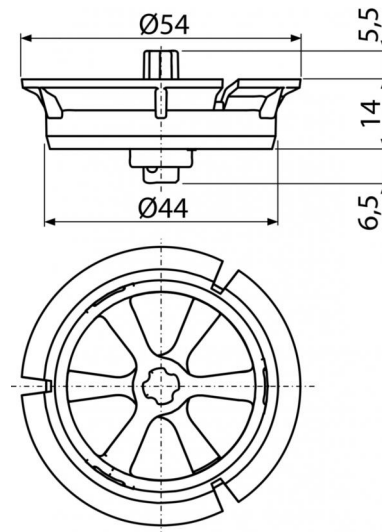

P115**Regulátor rychlosti průtoku vody****Použití**

Pro předstěnové instalační systémy Alcaplast (mimo Slim)
 Pro snížení průtoku vody při splachování WC
 Pro vypouštěcí ventily A06, A06E, A02, A03, A05, A07, A2000

Vlastnosti

- Čtyři možnosti nastavení regulace rychlosti průtoku vody o 5%, 15%, 25% nebo 35%
- Materiál: polypropylen

Rozsah dodávky

- Regulátor

Objednávací kód, Logistické informace

Kód	EAN	Hmotnost (kus balení paleta)	Rozměr (kus balení)	Množství (balení paleta)
P115	8595580550707	0,0195 1,9500 82,4000 kg	100×30×80 590×390×240 mm	100 3200 ks

Záruky

2/2 roky

Celní kód

39229000

Normy

ČSN EN 14055

Technické parametry

- Regulace rychlosti průtoku 1,65-2,5 l/s