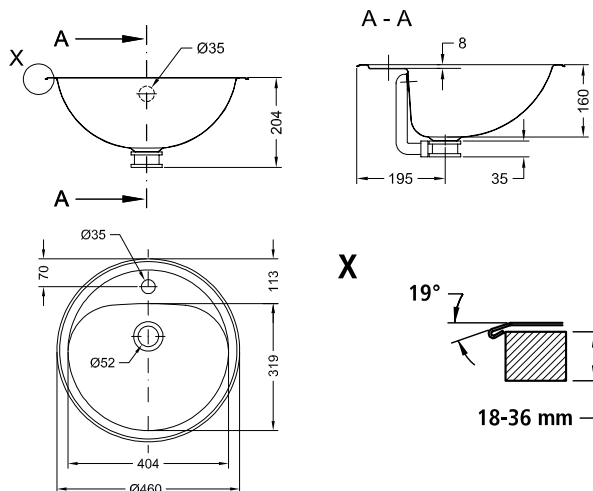

Specifikace dodávky:

SLUN 31X – obj. č. 93318 nerezové umyvadlo, úchytová sada

SLUN 34

Vlastnosti:

Kulaté umyvadlo k zapuštění do desky z libovolného materiálu (sklo, přírodní kámen, mramor, dřevo atd.). Povrch matný.

Specifikace dodávky:

SLUN 34 – obj. č. 93340 nerezové umyvadlo

SLUN 28

Vlastnosti: Kulaté umyvadlo k zapuštění do desky z libovolného materiálu (sklo, přírodní kámen, mramor, dřevo atd.). Vnější okraj má zaoblený tvar, a proto umyvadlo lépe přilne k povrchu kde je umístěno. Vnitřní povrch vysoce lesklý.

Specifikace dodávky:

SLUN 28 – obj. č. 93280 nerezové umyvadlo včetně otvoru pro baterii, přepad a přepadová sada, úchyťová sada

SLUN 32

Vlastnosti:

Oválné umyvadlo k zapuštění do desky z libovolného materiálu (sklo, přírodní kámen, mramor, dřevo atd.). Vnitřní povrch vysoce lesklý (SLUN 32). Vnitřní povrch matný (SLUN 32X).