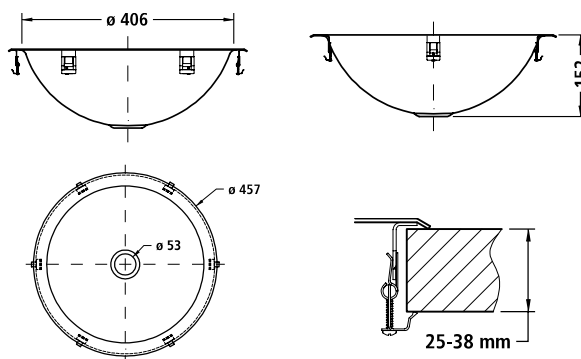

SLUN 31

Vlastnosti:

Kulaté umyvadlo k zapuštění do desky z libovolného materiálu (sklo, přírodní kámen, mramor, dřevo atd.). Povrch zvlněný a vysoce lesklý.

Specifikace dodávky:

SLUN 31 – obj. č. 93310 nerezové umyvadlo, úchytová sada

SLUN 31X

Vlastnosti:

Kulaté umyvadlo k zapuštění do desky z libovolného materiálu (sklo, přírodní kámen, mramor, dřevo atd.). Vnitřní povrch matný s lehkým naznačením struktury víru. Vnější strana ve vysokém lesku.

Specifikace dodávky:

SLUN 31X – obj. č. 93318 nerezové umyvadlo, úchytová sada

SLUN 34

Vlastnosti:

Kulaté umyvadlo k zapuštění do desky z libovolného materiálu (sklo, přírodní kámen, mramor, dřevo atd.). Povrch matný.

Specifikace dodávky:

SLUN 34 – obj. č. 93340 nerezové umyvadlo

SLUN 28

Vlastnosti: Kulaté umyvadlo k zapuštění do desky z libovolného materiálu (sklo, přírodní kámen, mramor, dřevo atd.). Vnější okraj má zaoblený tvar, a proto umyvadlo lépe přilne k povrchu kde je umístěno. Vnitřní povrch vysoce lesklý.