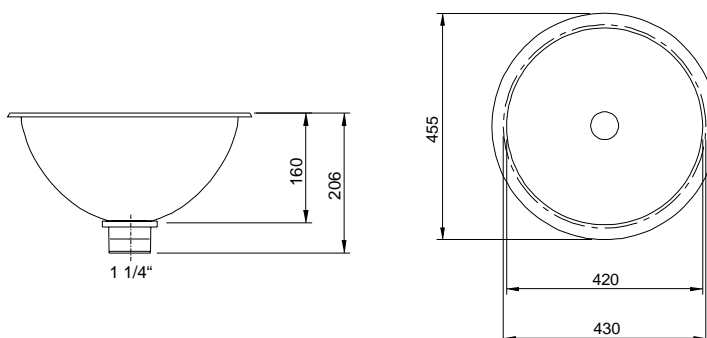

SLUN 31X

Vlastnosti:

Kulaté umyvadlo k zapuštění do desky z libovolného materiálu (sklo, přírodní kámen, mramor, dřevo atd.). Vnitřní povrch matný s lehkým naznačením struktury víru. Vnější strana ve vysokém lesku.

Specifikace dodávky:

SLUN 31X – obj. č. 93318 nerezové umyvadlo, úchytová sada

SLUN 34

Vlastnosti:

Kulaté umyvadlo k zapuštění do desky z libovolného materiálu (sklo, přírodní kámen, mramor, dřevo atd.). Povrch matný.

Specifikace dodávky:

SLUN 34 – obj. č. 93340 nerezové umyvadlo

SLUN 28

Vlastnosti: Kulaté umyvadlo k zapuštění do desky z libovolného materiálu (sklo, přírodní kámen, mramor, dřevo atd.). Vnější okraj má zaoblený tvar, a proto umyvadlo lépe přilne k povrchu kde je umístěno. Vnitřní povrch vysoce lesklý.

Specifikace dodávky:

SLUN 28 – obj. č. 93280 nerezové umyvadlo včetně otvoru pro baterii, přepad a přepadová sada, úchyťová sada

SLUN 32

Vlastnosti:

Oválné umyvadlo k zapuštění do desky z libovolného materiálu (sklo, přírodní kámen, mramor, dřevo atd.). Vnitřní povrch vysoce lesklý (SLUN 32). Vnitřní povrch matný (SLUN 32X).