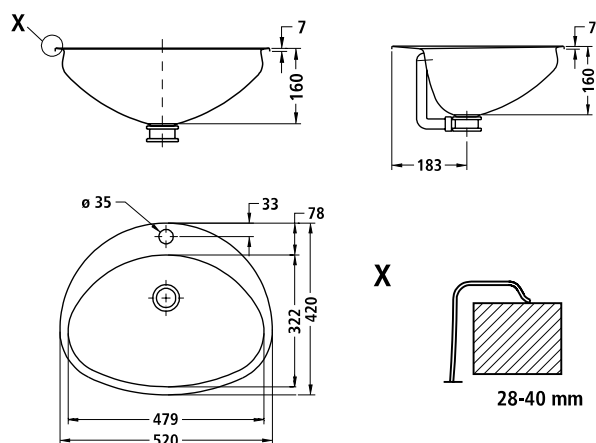

Specifikace dodávky:

SLUN 34 – obj. č. 93340 nerezové umyvadlo

SLUN 28

Vlastnosti: Kulaté umyvadlo k zapuštění do desky z libovolného materiálu (sklo, přírodní kámen, mramor, dřevo atd.). Vnější okraj má zaoblený tvar, a proto umyvadlo lépe přilne k povrchu kde je umístěno. Vnitřní povrch vysoce lesklý.

Specifikace dodávky:

SLUN 28 – obj. č. 93280 nerezové umyvadlo včetně otvoru pro baterii, přepad a přepadová sada, úchyťová sada

SLUN 32

Vlastnosti:

Oválné umyvadlo k zapuštění do desky z libovolného materiálu (sklo, přírodní kámen, mramor, dřevo atd.). Vnitřní povrch vysoce lesklý (SLUN 32). Vnitřní povrch matný (SLUN 32X).