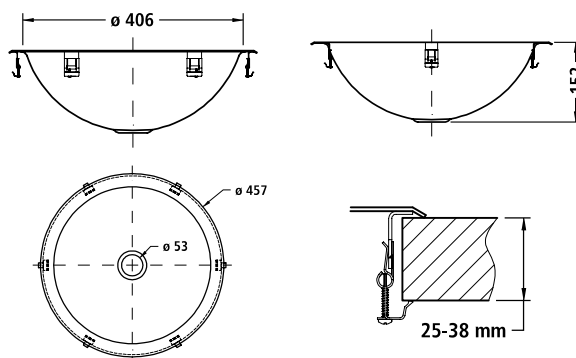

SLUN 31

Vlastnosti:

Kulaté umyvadlo k zapuštění do desky z libovolného materiálu (sklo, přírodní kámen, mramor, dřevo atd.). Povrch zvlněný a vysoce lesklý.

Specifikace dodávky:

SLUN 31 – obj. č. 93310 nerezové umyvadlo, úchytová sada

SLUN 31X

Vlastnosti:

Kulaté umyvadlo k zapuštění do desky z libovolného materiálu (sklo, přírodní kámen, mramor, dřevo atd.). Vnitřní povrch matný s lehkým naznačením struktury víru. Vnější strana ve vysokém lesku.

Specifikace dodávky:

SLUN 31X – obj. č. 93318 nerezové umyvadlo, úchytová sada

SLUN 34

Vlastnosti:

Kulaté umyvadlo k zapuštění do desky z libovolného materiálu (sklo, přírodní kámen, mramor, dřevo atd.). Povrch matný.

Specifikace dodávky:

SLUN 34 – obj. č. 93340 nerezové umyvadlo

SLUN 28

Vlastnosti: Kulaté umyvadlo k zapuštění do desky z libovolného materiálu (sklo, přírodní kámen, mramor, dřevo atd.). Vnější okraj má zaoblený tvar, a proto umyvadlo lépe přilne k povrchu kde je umístěno. Vnitřní povrch vysoce lesklý.