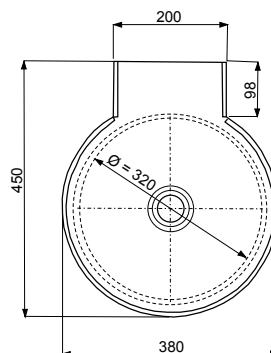

Vlastnosti:

Nástěnné nerezové umyvadlo, z ocelového plechu 18/10 (AISI-304), tloušťka 1 mm. Je dodáváno samostatně (SLUN 17) nebo v kombinaci s umyvadlovou automatickou baterií SLU 15 napájenou z 24 V (SLUN 17E), popř. s baterií SLU 15B napájenou z baterie 9 V (SLUN 17EB). Povrch matný.

Specifikace dodávky:

SLUN 17 – obj. č. 93170 nerezové umyvadlo bez otvoru pro baterii (možnost zhotovení otvoru na objednávku), s otvorem pro přepad, úchytová sada
SLUN 17E – obj. č. 93171 nerezové umyvadlo s otvorem pro přepad, úchytová sada, umyvadlová baterie SLU 15
SLUN 17EB – obj. č. 93172 nerezové umyvadlo s otvorem pro přepad, úchytová sada, umyvadlová baterie SLU 15B, včetně napájecí lithiové baterie

Vlastnosti:

Dvojitě nerezové nástěnné umyvadlo, z ocelového plechu 18/10 (AISI-304), tloušťka 1 mm. Dvojumyvadlo s opláštěním je dodáváno samostatně (SLUN 18) nebo v kombinaci s automatickými umyvadlovými bateriemi SLU 15 napájenými z 24 V (SLUN 18E), popř. SLU 15B napájenými z baterie 9 V (SLUN 18EB). Povrch matný.

Specifikace dodávky:

SLUN 18 – obj. č. 93180 nerezové dvojumyvadlo bez otvoru pro baterii (možnost zhotovení otvorů na objednávku), s otvory pro přepad, úchytová sada
SLUN 18E – obj. č. 93181 nerezové dvojumyvadlo s otvory pro přepad, úchytová sada, 2 ks umyvadlové baterie SLU 15
SLUN 18EB – obj. č. 93182 nerezové dvojumyvadlo s otvory pro přepad, úchytová sada, 2 ks umyvadlové baterie SLU 15B

Doporučené příslušenství:

SLD 03 – obj. č. 07030
SLZ 01Y – obj. č. 05012
SLZ 01Z – obj. č. 05011
SLZ 03 – obj. č. 05030
SLZ 04Y – obj. č. 05041
SLZ 04Z – obj. č. 05042
SLA 09 – obj. č. 06090