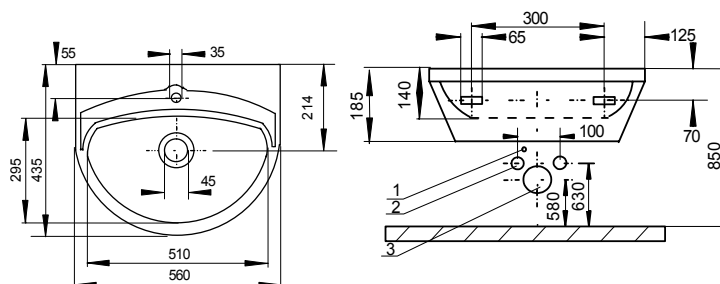

SLUN 01

- 1 - přívod napájení 24 Vss
- 2 - přívody vody (vnitřní závit G 1/2")
- 3 - odpad