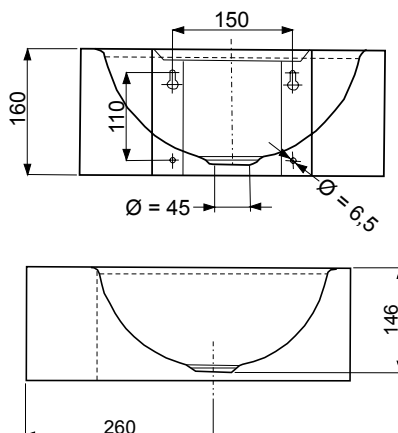

Vlastnosti:

Nástěnné nerezové umyvadlo, z ocelového plechu 18/10 (AISI-304), tloušťka 1 mm. Je dodáváno samostatně (SLUN 17) nebo v kombinaci s umyvadlovou automatickou baterií SLU 15 napájenou z 24 V (SLUN 17E), popř. s baterií SLU 15B napájenou z baterie 9 V (SLUN 17EB). Povrch matný.

Specifikace dodávky:

SLUN 17 – obj. č. 93170 nerezové umyvadlo bez otvoru pro baterii (možnost zhotovení otvoru na objednávku), s otvorem pro přepad, úchytová sada
SLUN 17E – obj. č. 93171 nerezové umyvadlo s otvorem pro přepad, úchytová sada, umyvadlová baterie SLU 15
SLUN 17EB – obj. č. 93172 nerezové umyvadlo s otvorem pro přepad, úchytová sada, umyvadlová baterie SLU 15B, včetně napájecí lithiové baterie

Vlastnosti:

Dvojitě nerezové nástěnné umyvadlo, z ocelového plechu 18/10 (AISI-304), tloušťka 1 mm. Dvojumyvadlo s opláštěním je dodáváno samostatně (SLUN 18) nebo v kombinaci s automatickými umyvadlovými bateriemi SLU 15 napájenými z 24 V (SLUN 18E), popř. SLU 15B napájenými z baterie 9 V (SLUN 18EB). Povrch matný.

Specifikace dodávky:

SLUN 18 – obj. č. 93180 nerezové dvojumyvadlo bez otvoru pro baterii (možnost zhotovení otvorů na objednávku), s otvory pro přepad, úchytová sada
SLUN 18E – obj. č. 93181 nerezové dvojumyvadlo s otvory pro přepad, úchytová sada, 2 ks umyvadlové baterie SLU 15
SLUN 18EB – obj. č. 93182 nerezové dvojumyvadlo s otvory pro přepad, úchytová sada, 2 ks umyvadlové baterie SLU 15B

Doporučené příslušenství:

SLD 03 – obj. č. 07030
SLZ 01Y – obj. č. 05012
SLZ 01Z – obj. č. 05011
SLZ 03 – obj. č. 05030
SLZ 04Y – obj. č. 05041
SLZ 04Z – obj. č. 05042
SLA 09 – obj. č. 06090