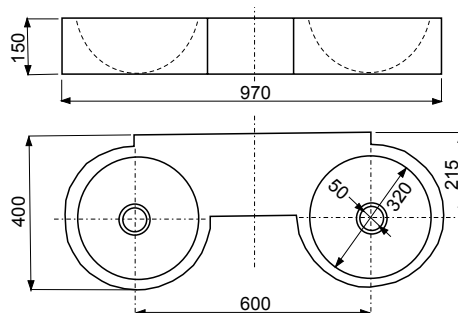

Vlastnosti:

Dvojitě nerezové nástěnné umyvadlo, z ocelového plechu 18/10 (AISI-304), tloušťka 1 mm. Dvojumyvadlo s opláštěním je dodáváno samostatně (SLUN 18) nebo v kombinaci s automatickými umyvadlovými bateriemi SLU 15 napájenými z 24 V (SLUN 18E), popř. SLU 15B napájenými z baterie 9 V (SLUN 18EB). Povrch matný.

Specifikace dodávky:

SLUN 18 – obj. č. 93180 nerezové dvojumyvadlo bez otvoru pro baterii (možnost zhotovení otvorů na objednávku), s otvory pro přepad, úchytová sada
SLUN 18E – obj. č. 93181 nerezové dvojumyvadlo s otvory pro přepad, úchytová sada, 2 ks umyvadlové baterie SLU 15
SLUN 18EB – obj. č. 93182 nerezové dvojumyvadlo s otvory pro přepad, úchytová sada, 2 ks umyvadlové baterie SLU 15B

Doporučené příslušenství:

SLD 03 – obj. č. 07030
SLZ 01Y – obj. č. 05012
SLZ 01Z – obj. č. 05011
SLZ 03 – obj. č. 05030
SLZ 04Y – obj. č. 05041
SLZ 04Z – obj. č. 05042
SLA 09 – obj. č. 06090

universální dálkové ovládání
napájecí zdroj 24 Vss pro max. 1 ks umyvadlové baterie
napájecí zdroj 24 Vss pro max. 2 ks umyvadlových baterií
spínaný napájecí zdroj 24 Vss pro max. 4 ks umyvadlových baterií
napájecí zdroj 24 Vss pro uchycení na lištu a napájení max. 1 ks umyv. baterie
napájecí zdroj 24 Vss pro uchycení na lištu a napájení max. 2 ks umyv. baterií
lithiová baterie 9V/1300 mAh, typ U9VL