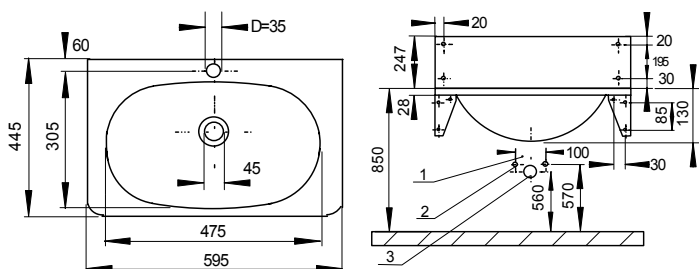

1. 1 - přívod napájení 24 Vss
2. 2 - přívody vody (vnitřní závit G 1/2")
3. 3 - odpad

Specifikace dodávky:

SLUN 02 – obj. č. **93020** nerezové umyvadlo včetně otvoru pro baterii, přepad, konzola 2 ks, zadní stěna, úchyťová sada

SLUN 02E – obj. č. **93021** nerezové umyvadlo, přepad, konzola 2 ks, zadní stěna, úchyťová sada, umyvadlová baterie SLU 02N

SLUN 02EB – obj. č. **93022** nerezové umyvadlo, přepad, konzola 2 ks, zadní stěna, úchyťová sada, umyvadlová baterie SLU 02NB, včetně napájecí lithiové baterie

Vlastnosti:

Umyvadlo s klasickým vzhledem podobným keramickému umyvadlu se zadní stěnou je dodáváno samostatně (SLUN 02) nebo v kombinaci s umyvadlovou automatickou baterií SLU 02N napájenou z 24 V (SLUN 02E), popř. baterií SLU 02NB napájenou z baterie 9 V (SLUN 02EB). Dodáváno bez sifonu. Povrch matný.

Doporučené příslušenství:

SLD 03	–	obj. č. 07030
SLZ 01Y	–	obj. č. 05012
SLZ 01Z	–	obj. č. 05011
SLZ 03	–	obj. č. 05030
SLZ 04Y	–	obj. č. 05041
SLZ 04Z	–	obj. č. 05042
SLZ 06	–	obj. č. 05060
SLA 09	–	obj. č. 06090

universální dálkové ovládání
napájecí zdroj 24 Vss pro max. 2 ks umyvadlových baterií
napájecí zdroj 24 Vss pro max. 4 ks umyvadlových baterií
spínaný napájecí zdroj 24 Vss pro max. 8 ks umyvadlových baterií
napájecí zdroj 24 Vss pro uchycení na lištu a napájení max. 2 ks umyv. baterií
napájecí zdroj 24 Vss pro uchycení na lištu a napájení max. 4 ks umyv. baterií
napájecí zdroj 24 Vss pro max. 1 ks umyvadlové baterie
lithiová baterie 9V/1300 mAh, typ U9VL