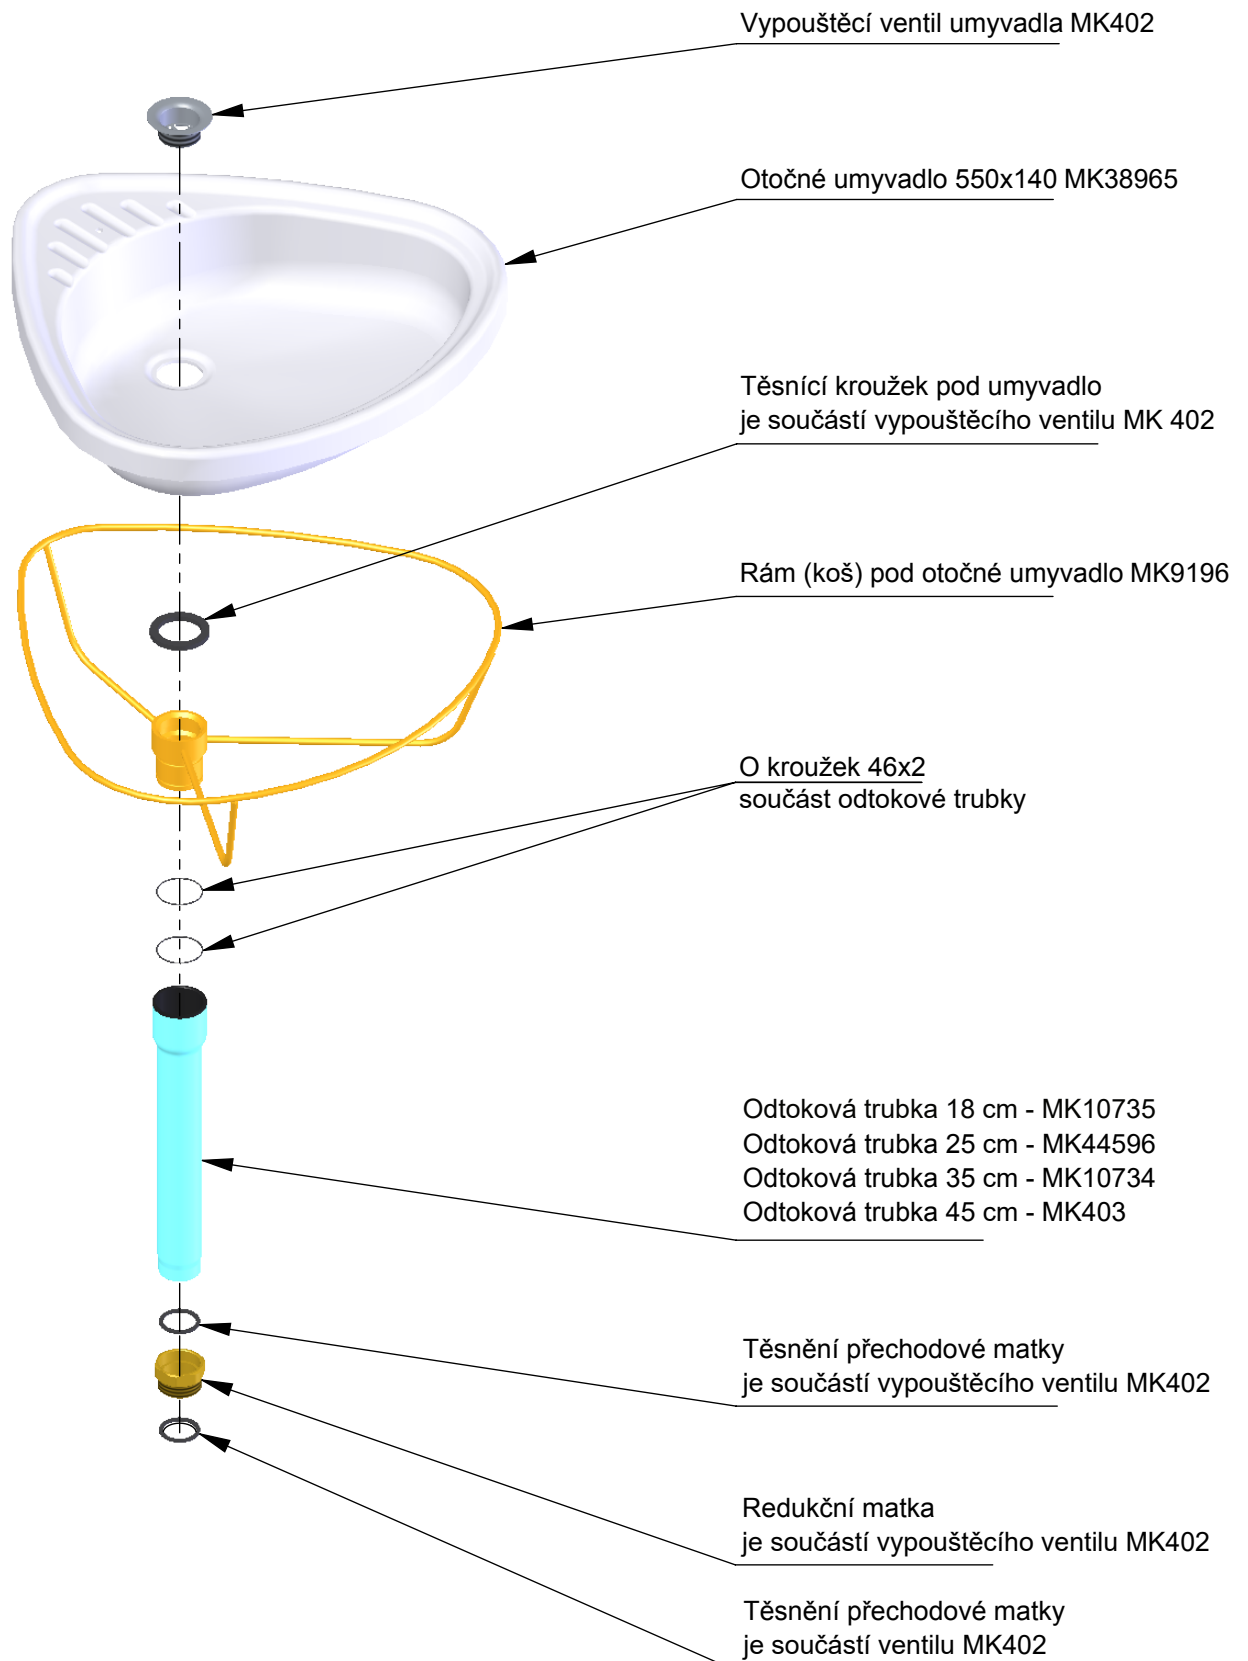

Kompletační list. Otočné umyvadlo.

Kompletační list. Otočné umyvadlo.

Otočný držák umyvadla

Ocelový koš

Výtok úplný

Těsnění

Okroužek

Pouzdro

Trubka (dlouhé, nebo krátké provedení)

Těsnění

Matice

Těsnění