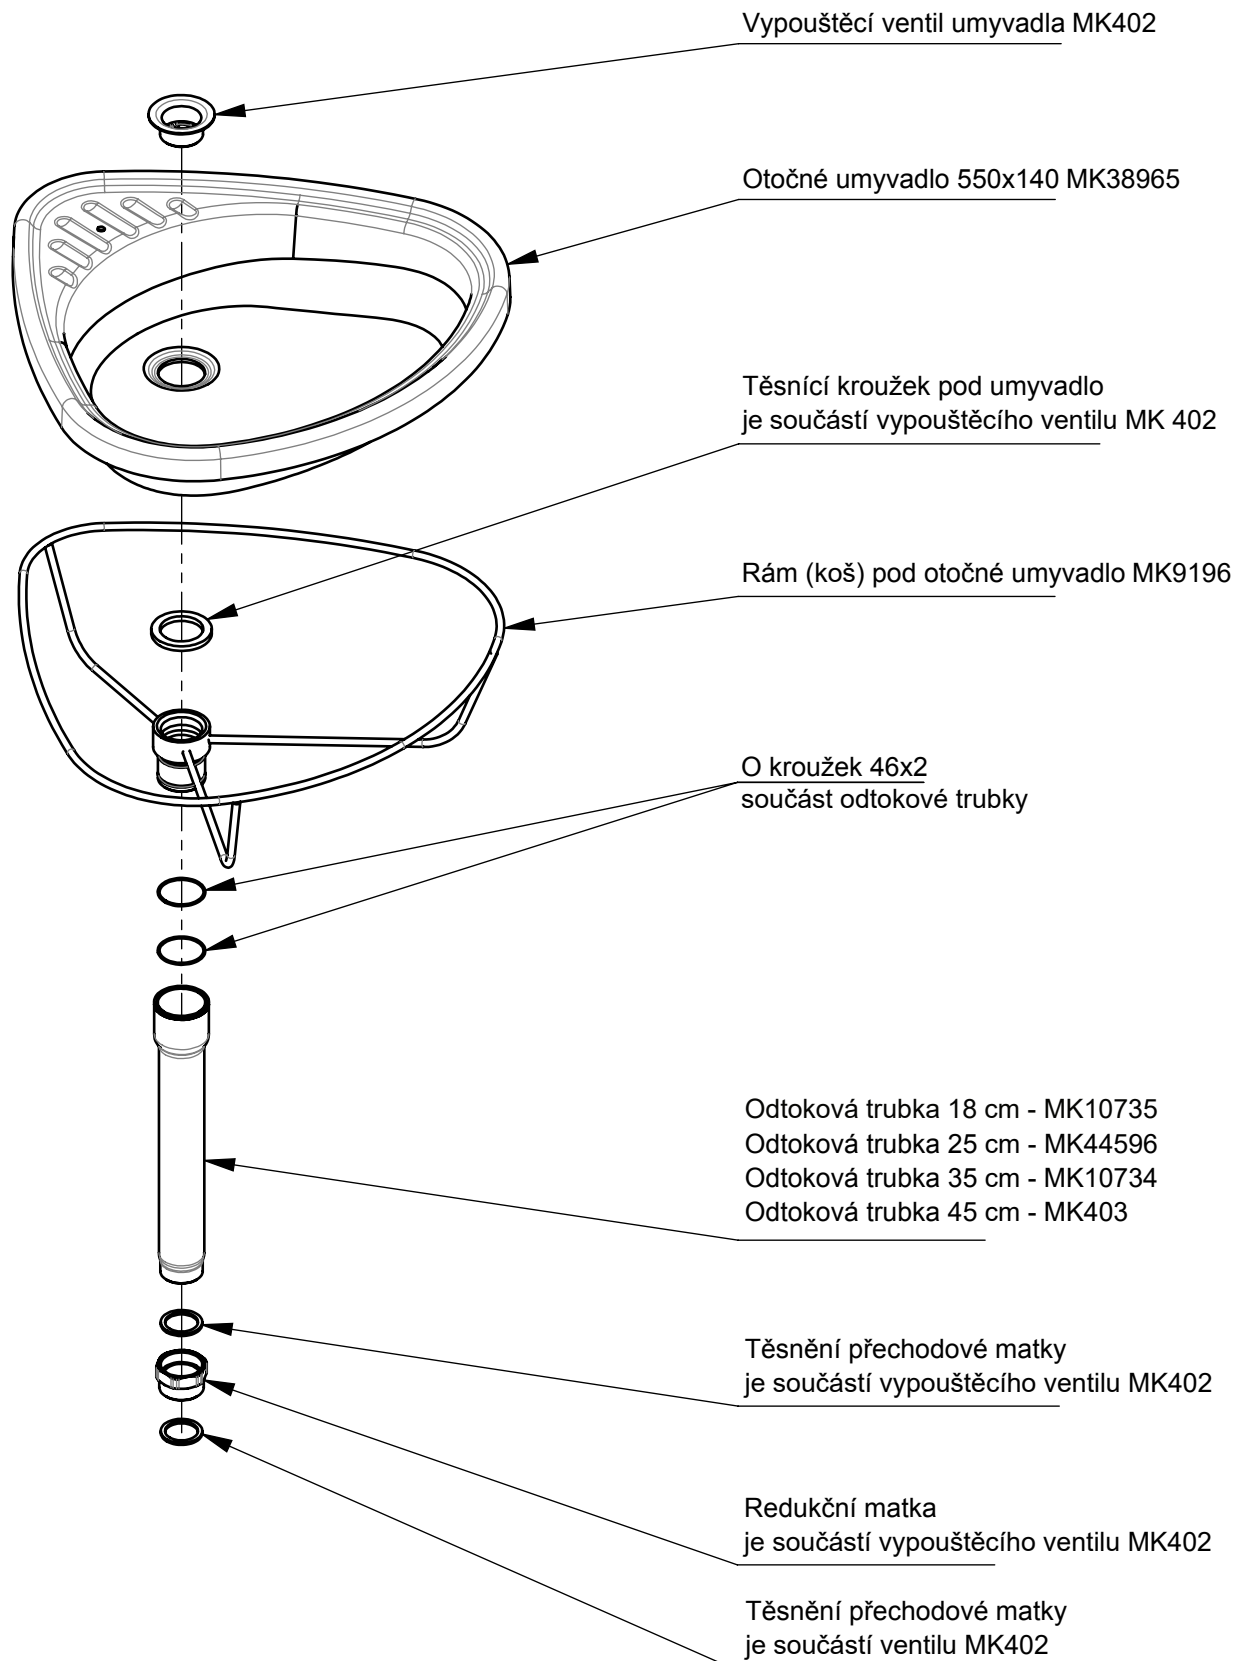

Kompletační list. Otočné umyvadlo.

Kompletační list. Otočné umyvadlo.

Otočný držák umyvadla

Ocelový koš

Výtok úplný

Těsnění

Okroužek

Pouzdro

Trubka (dlouhé, nebo krátké provedení)

Těsnění

Matice

Těsnění