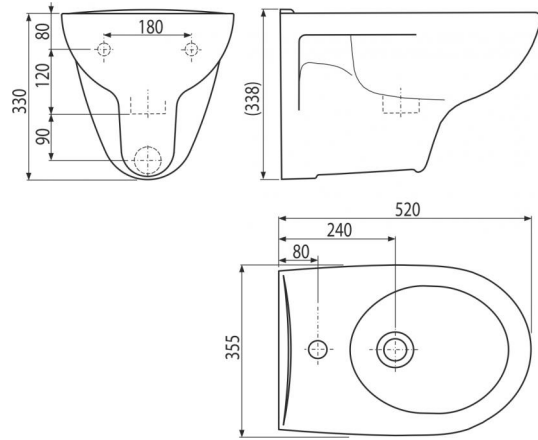

AC01

Bidet TREND

**Použití**

Pro montáž na montážní rámy pro bidet
Pro montáž na zeď

Vlastnosti

- Barva: bílá
- Materiál: keramika
- Rozteč upevnění 180 mm

Rozsah dodávky

- Bidet

Objednací kód, Logistické informace

Kód	EAN	Hmotnost (kus balení paleta)	Rozměr (kus balení)	Množství (balení paleta)
AC01	8595580501303	19,6500 19,6500 137,9000 kg	550×385×375 550×385×375 mm	1 6 ks

Záruky