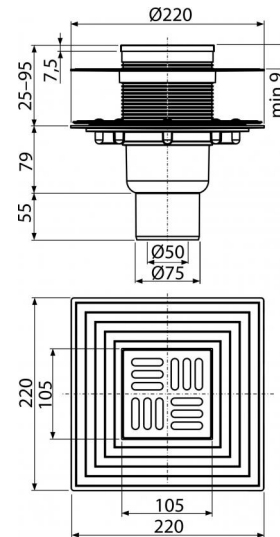

# APV4344

Podlahová vpust 105×105/50/75 mm přímá, mřížka nerez, nerezová příruba a límec 2. úrovně izolace, vodní a suchá zápachová uzávěra

## Vlastnosti

- Kompatibilita s dílci podlahových vpustí včetně vodní, suché a kombinované zápachové uzávěry SMART
- Límec 2. úrovně izolace k napojení hydroizolační vrstvy pod dlažbou
- Materiál: nerezová ocel AISI 304, DIN 1.4301
- Materiál: polypropylen odolný proti mechanickému, chemickému a tepelnému poškození
- Mechanicky čistitelný sifon až po odpadní trubku
- Nerezová mřížka 102×102×5 mm
- Nerezový límec pro pevné přichycení hydroizolační fólie nebo tkaniny hydroizolace stavby
- Přímé napojení na odpad Ø50/75 mm
- Široký izolační límec pro napojení na hydroizolaci stavby
- Volitelné použití suché nebo vodní zápachové uzávěry
- Výškově upravitelné hrdlo 25–95 mm
- Zápachové uzávěry brání pronikání zápachu z kanalizace

## Rozsah dodávky

- Hrdlo vpusti 105×105 mm
- Límec 2. úrovně izolace vnitřní Ø105 mm
- Nerezová mřížka
- Nerezová příruba + montážní set
- Sada těsnění
- Suchá zápachová uzávěra
- Tělo vpusti přímé Ø50/75 mm
- Vodní zápachová uzávěra

## Objednávací kód, Logistické informace

Kód	EAN	Hmotnost (kus   balení   paleta)	Rozměr (kus   balení)	Množství (balení   paleta)
APV4344	8595580518530	1,1691   9,4840   209,7600 kg	230×190×230   780×245×475 mm	8   160 ks