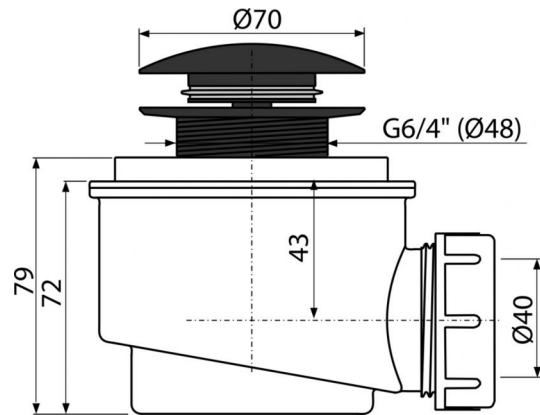

A465BLACK-50

Odtoková souprava CLICK/CLACK, černá-mat

**Použití**

Pro odtok vody ze sprchových vaniček
Pro sprchové vaničky s odtokovým otvorem Ø50 mm

Vlastnosti

- Barva: černá-mat
- Materiál: polypropylen, tepelně a chemicky odolný
- Odpad je možné připojit pomocí kolena A52
- Samočisticí konstrukce sifonu
- Stavební výška 79 mm
- Systém CLICK/CLACK s možností čištění shora
- Uzavírání odpadu pomocí systému CLICK/CLACK

Rozsah dodávky

- Montážní set
- Pochromovaná kovová zátka a výpusť s povrchovou úpravou černá-mat
- Tělo sifonu

Objednací kód, Logistické informace

Kód	EAN	Délka	Hmotnost (kus balení paleta)	Rozměr (kus balení)	Množství (balení paleta)
A465BLACK-50	8595580562717	50 mm	0,3988 11,9640 334,9920 kg	125×105×105 595×245×395 mm	30 840 ks

Záruky 2/3 roky **Celní kód** 39229000 **Normy** ČSN EN 274

Technické parametry

- Odolnost zápachové uzávěry proti tlaku 588 Pa
- Průtok 48,6 l/min
- Tepelný atest 95 °C
- Zápachová uzávěra 50 mm