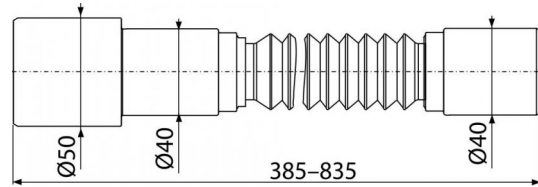

A795

Flexi propojení 50/40x40

**Použití**

Pro propojení odpadních soustav s vnitřní kanalizací

Vlastnosti

- Materiál: polypropylen
- Nastavitelná délka 385–835 mm
- Připojení Ø50/40x40

Rozsah dodávky

- Flexi hadice

Objednávací kód, Logistické informace

Kód	EAN	Hmotnost (kus balení paleta)	Rozměr (kus balení)	Množství (balení paleta)
A795	8595580565664	0,1053 10,5300 168,4800 kg	395x50x50 580x420x380 mm	100 1600 ks