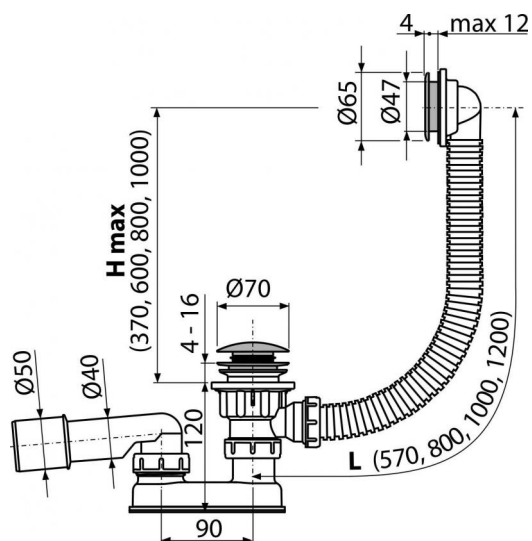

A505CKM-120

Sifon vanový CLICK/CLACK, kov

**Použití**

- Pro odtok vody z vany do odpadu
- Pro vany s odtokovým otvorem Ø52 mm
- Pro vany standardních rozměrů

Vlastnosti

- Délka vanového sifonu 120 cm
- Flexibilní hadice přepadu
- Snadné čištění sifonu shora – díky kompletně vyjímatelné výpusti
- Uzavírání odpadu pomocí systému CLICK/CLACK
- Vanová odpadová a přepadová souprava
- Vodní zápachová uzávěra s otočným kolenem

Rozsah dodávky

- Montážní set
- Pochromovaná kovová zátka
- Pochromovaná mosazná výpust
- Pochromovaná plastová mřížka přepadu
- Tělo sifonu s přepadem
- Tvarové těsnění
- Zápachová uzávěra z polypropylenu, tepelně a chemicky odolná, podélně svařovaná

Objednací kód, Logistické informace

Kód	EAN	Délka	Hmotnost (kus balení paleta)	Rozměr (kus balení)	Množství (balení paleta)
A505CKM-120	8595580567033	120 mm	0,6224 0,0000 0,0000 kg	330×100×220 mm	20 320 ks

Záruky

2/3 roky

Celní kód

39229000

Normy

ČSN EN 274

Technické parametry

- Odolnost zápachové uzávěry proti tlaku 588 Pa
- Průtok 48,6 l/min
- Průtok přeпад 42 l/min
- Tepelný atest 95 °C
- Zápachová uzávěra 50 mm