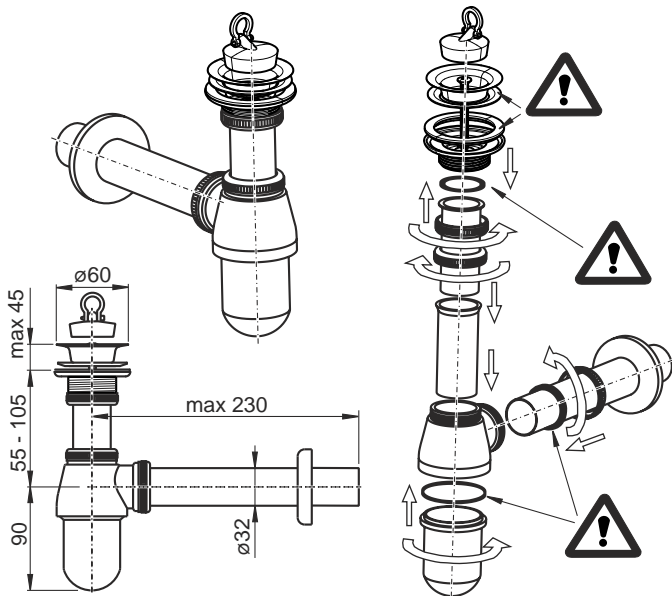

- (CZ) Sifon umyvadlový kov ø32
(SK) Sifón umývadlový kov ø32
(RUS) Wash-basin trap ø32
(D) Flaschengeruchverschluss für Waschtisch ø32, Ganzmetall
(HU) Leereszt szelep fém-króm ø32
(RO) Sifon lavoar cu scurgere metalic ø32
(PL) Półsyfon umywalkowy metalowy ø32
(BG) ø32
(LT) Sifonas praustuvui su dekoratyviniu metalas ø32
(LV) Keramisk s izlietnes pude sifons ø32
(SLO) Spodnji del sifona - kovinsky, ø32

ø32

A437

- (CZ) Výrobce:
(SK) Výrobca:
(RUS) Производител:
(GB) Producer:
(D) Produzent:
(HU) Gyártó:
- (RO) Produc torul:
(PL) Producent:
(BG) Производител:
(LT) Gamintojas:
(LV) Ražotajs:
(SLO) Proizvajalec: