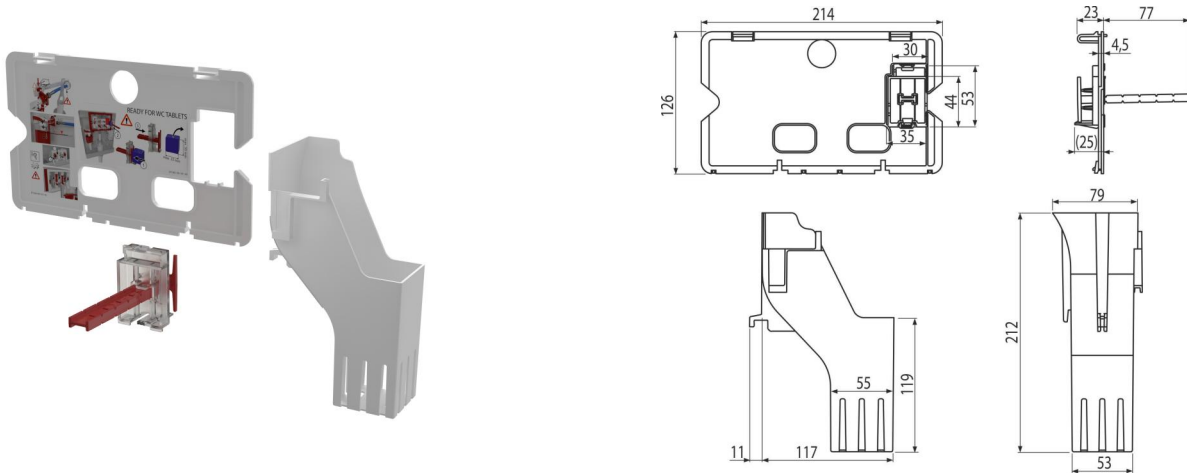

## Sada pro vhažování WC tablet

### Použití

Nelze použít při oddáleném nebo bezdotykovém splachování  
 Nelze použít pro předstěnové instalační systémy Slim  
 Pro předstěnové instalační systémy a WC nádrže pro zazdění  
 Pro vkládání čistících tablet do nádržek

### Vlastnosti

- Dávkovač je možno namontovat i dodatečně
- Dávkovač volně vkládaný do nádrže bez použití nářadí
- Jednoduché vkládání tablet do nádrže pomocí vhažovače
- Kompatibilní pro předstěnové instalační systémy a nádrže pro zazdění Alcaplast
- Materiál: polypropylen, tepelně a chemicky odolný
- Vhodné pro všechny plastové ovládací tlačítka Alcaplast

### Rozsah dodávky

- Deska vnitřní - bílá
- Podavač tablet
- Zásobník