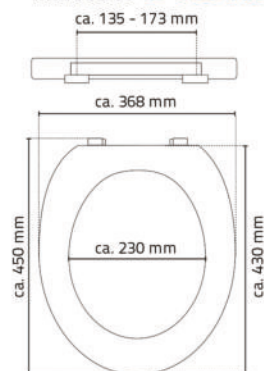

WC SEDÁTKA

PORTLAND
 polypropylen
MK44204 400 Kč

GENERATION - SOFT CLOSE
 polypropylen
 s dětskou vložkou
MK44218 910 Kč

SHELL - SOFT CLOSE
 duroplast
MK44205 870 Kč

A0070700 - SOFT CLOSE
 duroplast, výška 5 cm
MK45346 2 960 Kč