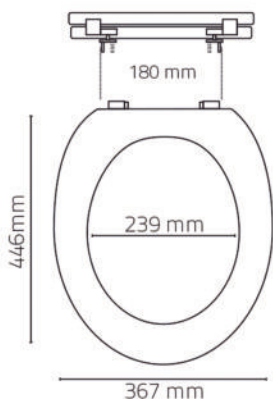

GENERATION - SOFT CLOSE
polypropylen
s dětskou vložkou
MK44218 910 Kč