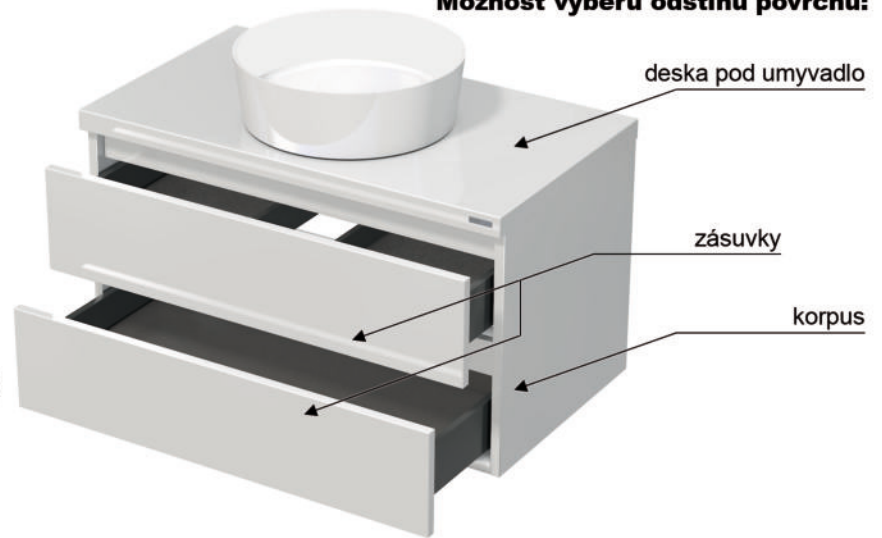

Možnost výběru odstínu povrchu: