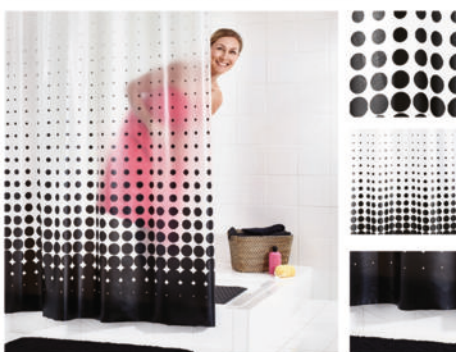

KOUPELNOVÉ ZÁVĚSY

není třeba závěsných kroužků