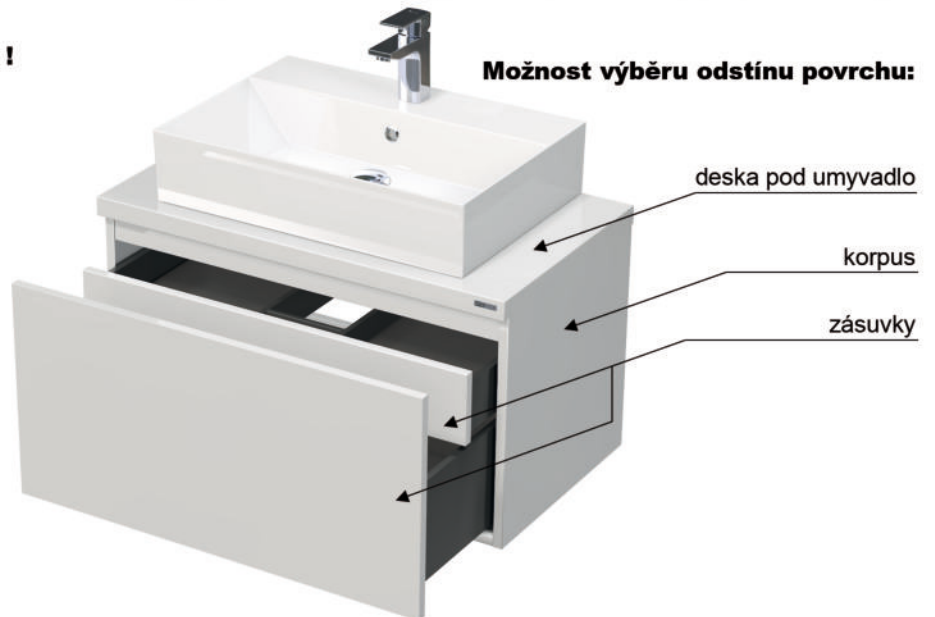

MK53900 OP 90 1Z/Z 15 280 Kč

š.90 × v.46,6 × h.46 cm

MK53901 OP 100 1Z/Z 15 950 Kč

š.100 × v.46,6 × h.46 cm

MK54177 OP 120 1Z/Z 17 960 Kč

š.120 × v.46,6 × h.46 cm

Doplňková vysoká skříňka

L - levé otevírání dvířek