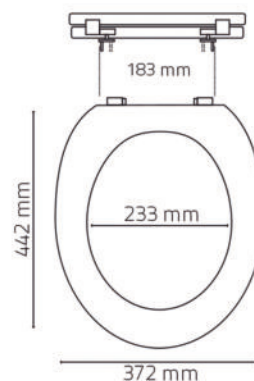

KATE R550 včetně sifonu s krytem
MK51530 80×80×3 cm **4 876 Kč**
MEGAN R550 včetně sifonu s krytem
MK51531 90×90×3 cm **5 198 Kč**
CVN1 sada 5 ks nožiček KATE, MEGAN
MK53120 450 Kč

WC SEDÁTKA