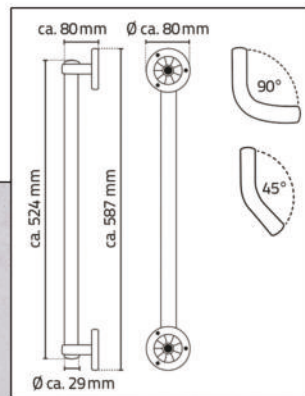

MK53968 16x26 cm **1 950 Kč**
 madlo nerez s držákem na toaletní papír
 max. zatížení 110 KG

MK53964 43 cm **2 250 Kč**
 madlo nerez - chrom, měkké protiskluzové polstrování
 max. zatížení 110 KG

MK53967 **1 980 Kč**
 madlo hliník - chrom, polohově nastavitelné - stavebnice
 max. zatížení 110 KG