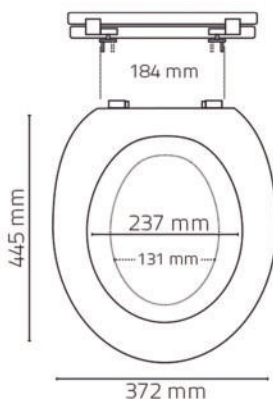

SHELL - SOFT CLOSE
duroplast
MK44205 870 Kč