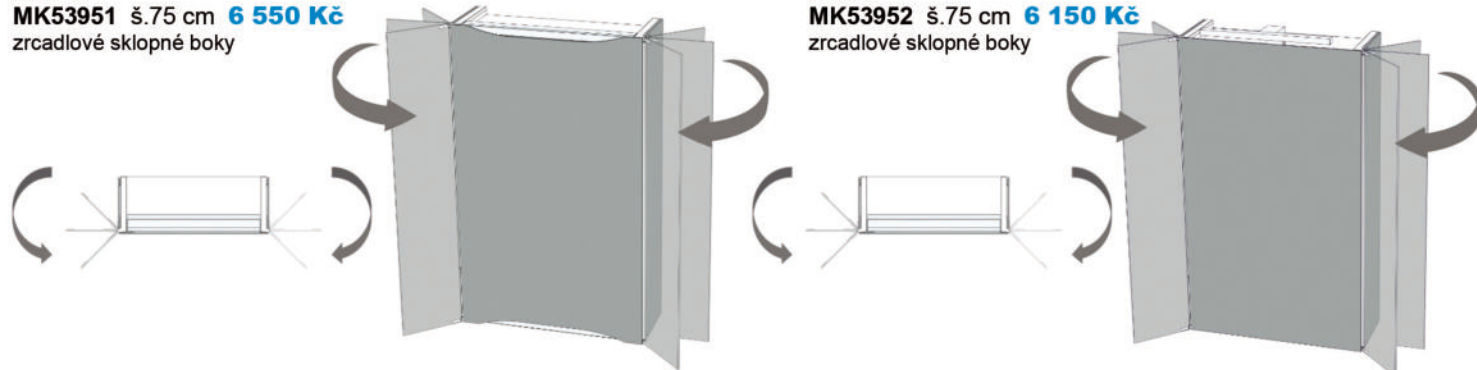

SKŘÍŇKY MDF

LED OSVĚTLENÍ, VNITŘNÍ ZÁSUVKA 230V

TORIN
MK53952 š.75 cm **6 150 Kč**
zrcadlové sklopné boky