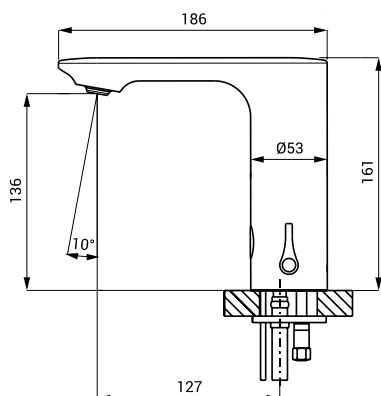

Automatická směšovací umyvadlová baterie SLU 63

SANELA 
we make water cool®

zaslepení víčkem

Vlastnosti

- úsporný perlátor, průtok 6 l/min
- hygienický proplach
- možnost jednorázového nastavení regulace teploty vody a následné zaslepení víčkem
- elektromagnetický ventil je integrován v těle baterie
- je určena pro přívod teplé a studené vody, nastavení teploty páčkou
- reaguje na přítomnost rukou ve snímané zóně okamžitým spuštěním vody
- k vypnutí vody dojde po vyjmutí rukou po uplynutí nastavené doby (možno nastavit v rozsahu 0,25 – 7,75 s)
- bezpečnostní funkce vypnutí vody po 5 minutách
- hlídání stavu baterie (u variant s indexem B)
- možnost přepnutí do režimu START/STOP
- nastavení parametrů pomocí dálkového ovladače SLD 03

Rozměry

Technická specifikace

Napájecí napětí

- SLU 63 24 V DC
- SLU 63B 6 V

Příkon

- při napájení 24 V DC 2 W
- při napájení 6 V 2 W

Životnost baterií

- 4 ks AA alkalických baterií 1,5 V, 2700 mAh cca 2 roky (při 100 sepnutích denně)

Dosah

- standardně 0,13 - 0,19 m
- v režimu START/STOP 0,05 - 0,15 m

Doporučený pracovní tlak

- 0,1 - 0,6 MPa

Průtok

- 6 l/min. (inf. údaj)

Vstup vody

- vnější závit G 1/2"

Specifikace dodávky

- SLU 63 - obj. č. 03630 výtokové ramínko s regulací teploty, elektronikou a elektromagnetickým ventilem,
SLU 63B - obj. č. 03635 propojovací hadice, rohový ventil s filtrem a zpětnou klapkou (2 ks), záslepka regulace teploty, 4 ks AA alkalických baterií 1,5 V, 2700 mAh s pouzdrům (SLU 63B)