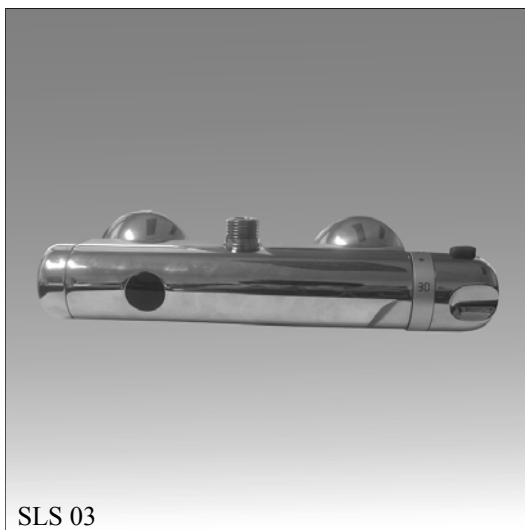

SLA 13

SLS 03

SLA 14

**Vlastnosti:**

- nástěnné ovládání sprchy je určeno pro přívod teplé a studené vody
- reaguje na přítomnost osoby před snímačem, spuštění vody nastane po cca 2s
- po odchodu ze snímané zóny dojde s prodlevou k vypnutí vody, prodleva je nastavitelná v rozmezí 0,25 až 7,75 s
- nastavení doby prodlevy a možnost vypnutí snímače pomocí dálkového ovládání SLD 03
- funkce automatického vypnutí vody po 5 minutách
- jednoduchá montáž bez nutnosti výrazného zásahu do stávající instalace
- nastavení teploty vody automatickým termostatickým ventilem, tlak teplé a studené vody musí být stejný

150 mm  
9 Vss

cca 2 roky při 4000 sepnutích měsíčně

0,3 až 0,7 m  
0,05 - 0,1 m  
0,1 až 0,8 MPa  
vnější závit G 1/2"  
vnější závit G 3/4"  
automatickým termostatickým ventilem

**Specifikace dodávky:**

**SLS 03 – obj. č. 02030**

nástěnné ovládání sprchy pro připojení ke sprchovému setu s elektronikou (reakce na osobu), termostatickým a elektromagnetickým ventilem, etážky (2 ks), chromovaná krytka (2ks), sítko, imbus klíč, včetně lithiové napájecí baterie, bez sprchového setu