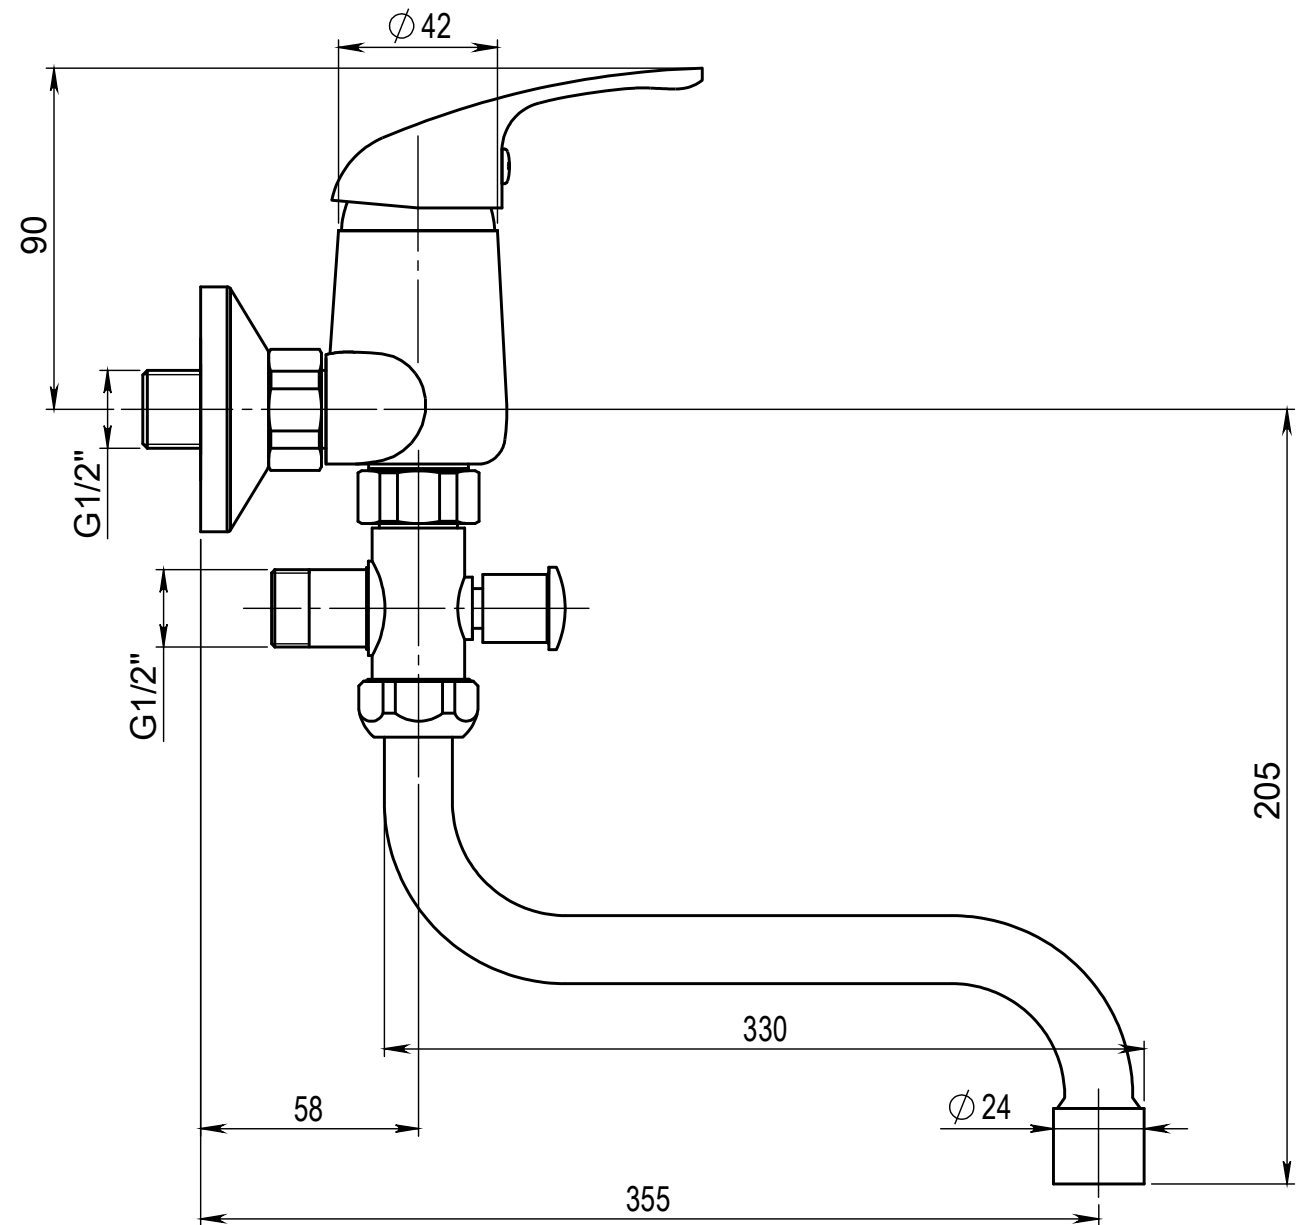

Číslo revize	00
--------------	----

Typ baterie	NÁSTĚNNÁ UMYVADLOVÁ A SPRCHOVÁ BATERIE
Řada	SLIM
Poznámka	ROZMĚROVÝ VÝKRES

JB SANITARY	
Číslo baterie	A10 37 50
	A3

Revision no.	00
--------------	----

Faucet type	WALL BATH AND SHOWER MIXER	
Series	SLIM	
Note	DIMENSIONAL DRAWING	

JB SANITARY	
Faucet code	A10 37 50
	A3