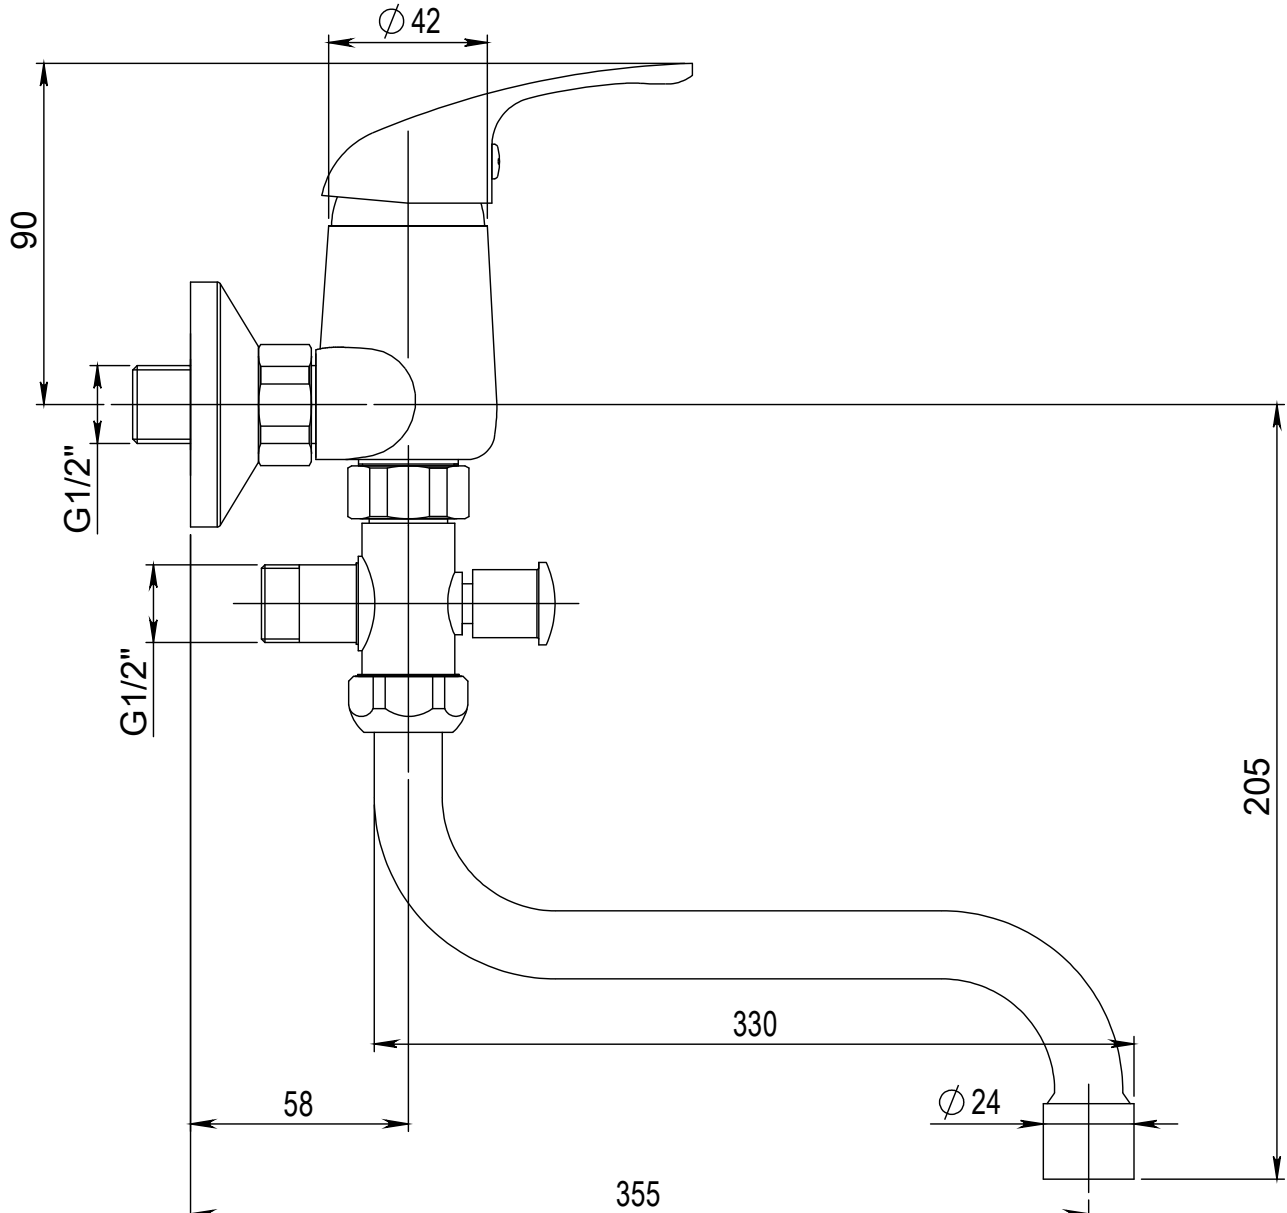

Číslo revize	00
--------------	----

Typ baterie	NÁSTĚNNÁ UMYVADLOVÁ A SPRCHOVÁ BATERIE
Řada	SLIM
Poznámka	ROZMĚROVÝ VÝKRES

JB SANITARY	
Číslo baterie	A10 37 50
	A3

Revision no.	00
--------------	----

Faucet type	WALL BATH AND SHOWER MIXER	
Series	SLIM	
Note	DIMENSIONAL DRAWING	

JB SANITARY	
Faucet code	A10 37 50
	A3