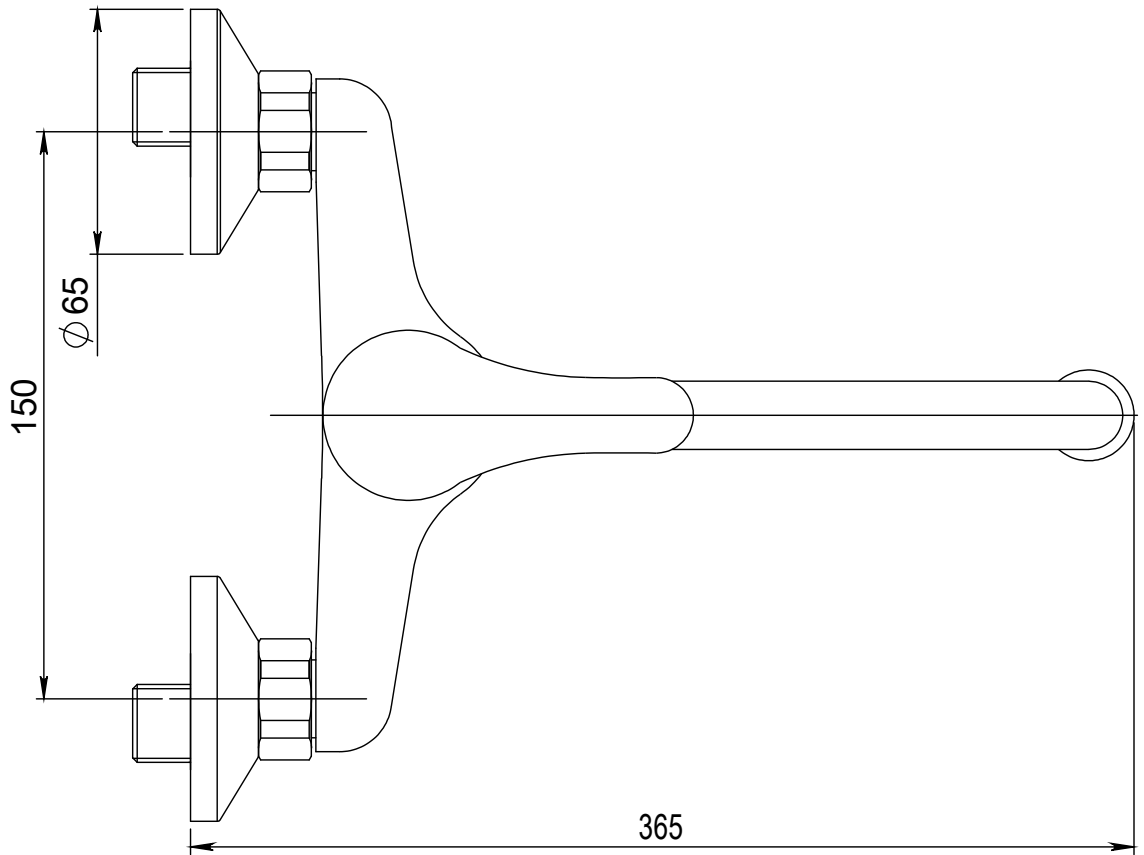

Číslo revize	00
--------------	----

Typ baterie	NÁSTĚNNÁ UMYVADLOVÁ A SPRCHOVÁ BATERIE
Řada	SLIM
Poznámka	ROZMĚROVÝ VÝKRES

JB SANITARY	
Číslo baterie	A10 37 50
	A3

Revision no.	00
--------------	----

Faucet type	WALL BATH AND SHOWER MIXER	
Series	SLIM	
Note	DIMENSIONAL DRAWING	

JB SANITARY	
Faucet code	A10 37 50
	A3