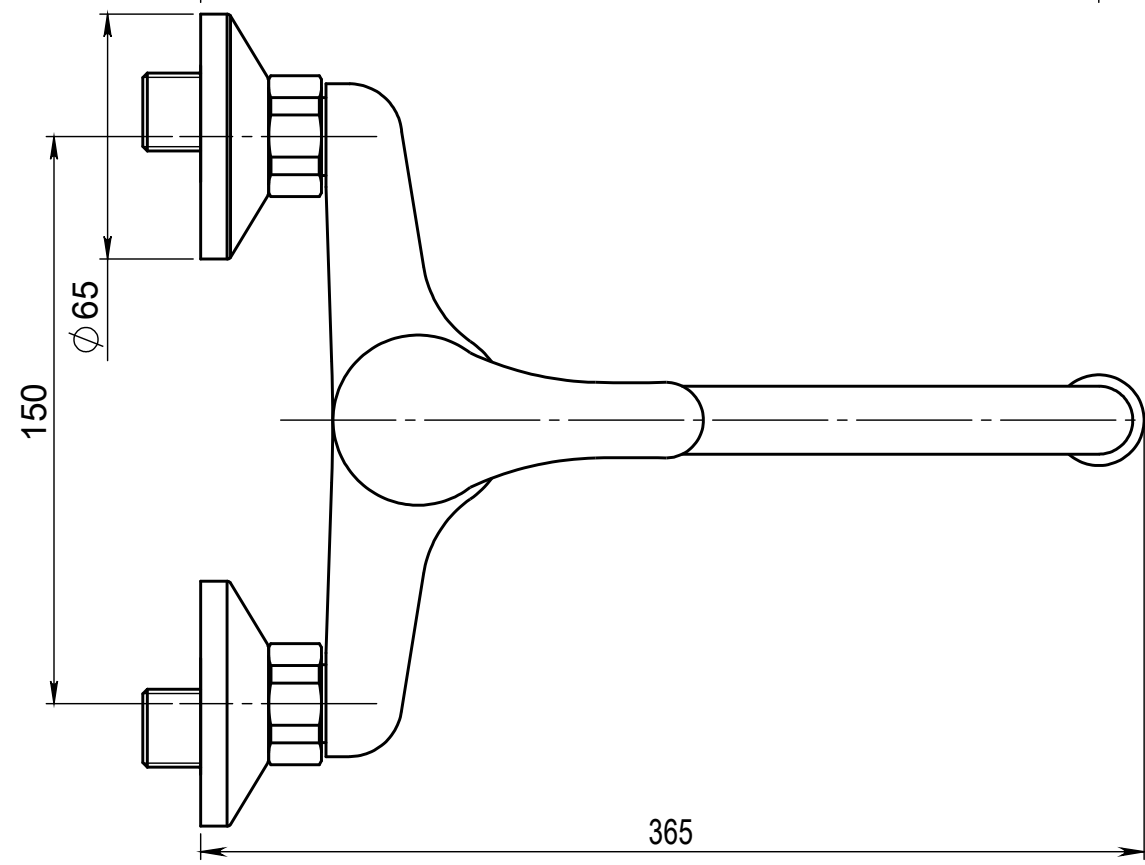

Číslo revize	00
--------------	----

Typ baterie	NÁSTĚNNÁ UMYVADLOVÁ A SPRCHOVÁ BATERIE
Řada	SLIM
Poznámka	ROZMĚROVÝ VÝKRES

JB SANITARY	
Číslo baterie	A10 37 50
	A3

Revision no.	00
--------------	----

Faucet type	WALL BATH AND SHOWER MIXER	
Series	SLIM	
Note	DIMENSIONAL DRAWING	

JB SANITARY	
Faucet code	A10 37 50
	A3