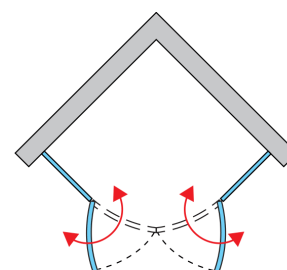

ZÁKLADNÍ INFORMACE

Typová řada	SOLINO
Typ	SOR

DETAILNÍ INFORMACE

Čtvrtkruhy	SOR
Dostupné standardní šířky	800, 900, 1000 mm
Standardní výška	2000 mm
Maximální atypická šířka	1000 mm
Varianty skel	07,87
Dostupné pro barvy profilů a pantů	06,50
Cena bez DPH od	21980 Kč

Varianty skel

Dostupné pro barvy profilů a pantů