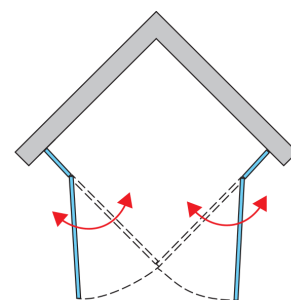

PRODUKTOVÝ LIST D22DE2B

ZÁKLADNÍ INFORMACE

Typová řada	DIVERA
Typ	D22DE2B

DETAILNÍ INFORMACE

Rohové vstupy	D22DE2B
Dostupné standardní šířky	1000x1000, 1000x1100, 1000x1200, 1100x1100, 1100x1200, 1200x1200, 800x1000, 800x1100, 800x1200, 800x800, 800x900, 900x1000, 900x1100, 900x1200, 900x900 mm
Standardní výška	2000 mm
Variety skel	07,87,88
Dostupné pro barvy profilů a pantů	50
Cena bez DPH od	14460 Kč

D22DE2B

Variety skel

07
Hladké čiré

87
Screen

88
Bílé linky

Dostupné pro barvy profilů a pantů

50
Aluchrom