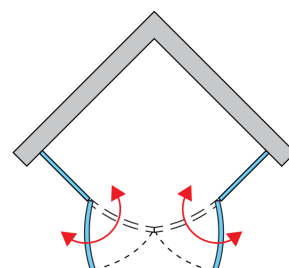

PRODUKTOVÝ LIST D22ERB

ZÁKLADNÍ INFORMACE

Typová řada	DIVERA
Typ	D22ERB

DETAILNÍ INFORMACE

Čtvrtkruhy	D22ERB
Dostupné standardní šířky	1000x1000, 1000x1100, 1000x1200, 1100x1100, 1100x1200, 1200x1200, 800x1000, 800x1100, 800x1200, 800x800, 800x900, 900x1000, 900x1100, 900x1200, 900x900 mm
Standardní výška	2000 mm
Varianty skel	07,87
Dostupné pro barvy profilů a pantů	50
Cena bez DPH od	15200 Kč

D22ERB

Varianty skel

07

Hladké čiré

87

Screen

Dostupné pro barvy profilů a pantů

50

Aluchrom