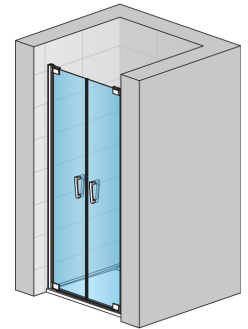

ZÁKLADNÍ INFORMACE

Typová řada	CADURA
Typ	CA2C

DETAILNÍ INFORMACE

Dveře v nice	CA2C
Dostupné standardní šířky	700, 750, 800, 900, 1000, 1100, 1200, 1400 mm
Standardní výška	2000 mm
Maximální atypická šířka	1400 mm
Maximální atypická výška	2000 mm
Varianty skel	07
Dostupné pro barvy profilů a pantů	50
Cena od	16780 Kč bez DPH

CA2C

Varianty skel

07
Hladké čiré

Dostupné pro barvy profilů a pantů

50
Aluchrom