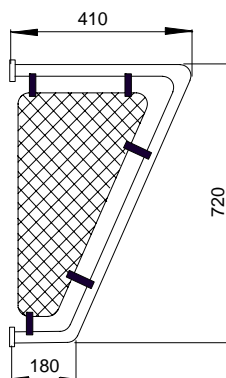

SLZN 11 – obj. č. 95110
nerezový koš s PVC vložkou, 5 l
pr. 205 x 290 mm, povrch lesklý

Vlastnosti:

- dělicí stěna k pisoárům SLZN 13 je vyrobena kompletně z nerezového materiálu
- dělicí stěna k pisoárům SLZN 14 je vyrobena v kombinaci nerez – plast (barva bílá, zelená, modrá)

Specifikace dodávky:

1. **SLZN 13 – obj. č. 95130** nerezová dělicí stěna, úchytová sada
2. **SLZN 14 – obj. č. 95140** dělicí stěna v kombi-
   naci nerez – plast, úchytová sada