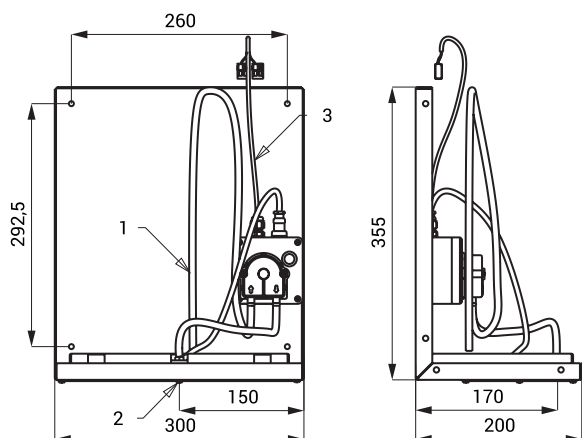

Nástěnný dávkovač mýdla pro umístění za zrcadlo SLZN 84A

SLZN 84A

Vlastnosti

- nástěnný dávkovač mýdla pro umístění za zrcadlo
- montáž na stěnu za zrcadlo
- jednoduché doplňování mýdla
- nízká spotřeba mýdla
- reaguje na přítomnost rukou ve snímané zóně pod zrcadlem spuštěním jedné dávky mýdla (čas dávkování mýdla možno nastavit v rozsahu 1,3 - 13 s), standardně 2,6 s
- použití ve veřejném sektoru, určeno pro kanystr 5 l
- nastavení parametrů pomocí dálkového ovladače SLD 03

Rozměry

- 1 - přívod mýdla
2 - výtok mýdla
3 - napájení 24 V DC

Technická specifikace

Rozměry	355 x 200 x 300 mm
Napájecí napětí	24 V DC
Příkon	3 W
Dosah	0,14 - 0,2 m
Doporučená viskozita mýdla	10 mPa*s - 5000 mPa*s (nepoužívat chemická rozpouštědla ani dezinfekce)

Specifikace dodávky

SLZN 84A - obj. č. 85840 nerezový montážní držák s dávkovačem mýdla a elektronikou, přívodní hadičky, čerpadlo na mýdlo, kanystr 5 l

Doporučené příslušenství

SLZ 01Y	- obj. č. 05012	napájecí zdroj 24 V DC pro max. 10 ks dávkovačů
SLZ 01Z	- obj. č. 05011	napájecí zdroj 24 V DC pro max. 20 ks dávkovačů
SLZ 04Y	- obj. č. 05042	napájecí zdroj 24 V DC na DIN lištu, pro max. 10 ks dávkovačů
SLZ 04Z	- obj. č. 05041	napájecí zdroj 24 V DC na DIN lištu, pro max. 20 ks dávkovačů
SLZ 04X	- obj. č. 10049	napájecí zdroj 24 V DC na DIN lištu, pro max. 30 ks dávkovačů
SLZ 06	- obj. č. 05060	napájecí zdroj 24 V DC pro max. 1 ks dávkovače
SLD 03	- obj. č. 07030	dálkové ovládání pro nastavení parametrů