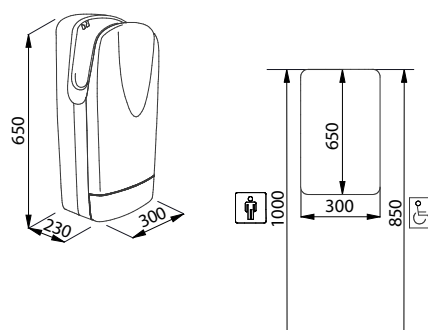

SLO 01L

SLO 01S

Technické údaje:

Rozměry:	650 x 300 x 230 mm
Napájecí napětí:	230V/50Hz
Příkon:	1750 W
Rychlost vzduchu:	300 km/h
Stupeň ochrany:	třída II, IP 31
Hmotnost:	9,5 kg
Hlučnost:	< 75 dB

Specifikace dodávky:

- SLO 01L – obj. č. 79011 elektrický osoušeč rukou, bílý kryt
SLO 01S – obj. č. 79012 elektrický osoušeč rukou, šedý kryt

Rozměry:

Vlastnosti:

- elektrický osoušeč rukou
- **SLO 02M** - mechanické spuštění tlačítkem na čelní stěně, čas sepnutí je nastavitelný od 25 do 60 s.
- **SLO 02E** - reaguje na přiblížení rukou pod výfuk spuštěním proudu vzduchu
- nerezový matný kryt tl. 2 mm
- otáčecí chromovaný výfuk umožňující sušení obličeje nebo vlasů

SLO 02E

SLO 02M

Technické údaje:

Rozměry:	248 x 284 x 202 mm
Napájecí napětí:	230V/50Hz
Příkon:	2400 W
Rychlost vzduchu:	100 km/h
Stupeň ochrany:	třída I, IPX1
Hmotnost:	7 kg
Hlučnost:	< 70 dB

Specifikace dodávky: