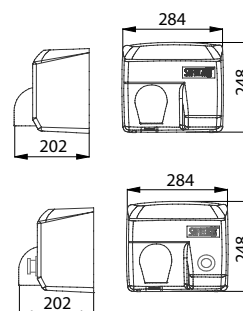

SLO 01L

SLO 01S

Technické údaje:

Rozměry:	650 x 300 x 230 mm
Napájecí napětí:	230V/50Hz
Příkon:	1750 W
Rychlost vzduchu:	300 km/h
Stupeň ochrany:	třída II, IP 31
Hmotnost:	9,5 kg
Hlučnost:	< 75 dB

Specifikace dodávky:

- SLO 01L – obj. č. 79011 elektrický osoušeč rukou, bílý kryt
SLO 01S – obj. č. 79012 elektrický osoušeč rukou, šedý kryt

Rozměry:

Vlastnosti:

- elektrický osoušeč rukou
- **SLO 02M** - mechanické spuštění tlačítkem na čelní stěně, čas sepnutí je nastavitelný od 25 do 60 s.
- **SLO 02E** - reaguje na přiblížení rukou pod výfuk spuštěním proudu vzduchu
- nerezový matný kryt tl. 2 mm
- otáčecí chromovaný výfuk umožňující sušení obličeje nebo vlasů

SLO 02E

SLO 02M

Technické údaje:

Rozměry:	248 x 284 x 202 mm
Napájecí napětí:	230V/50Hz
Příkon:	2400 W
Rychlost vzduchu:	100 km/h
Stupeň ochrany:	třída I, IPX1
Hmotnost:	7 kg
Hlučnost:	< 70 dB

Specifikace dodávky:

- SLO 02M – obj. č. 79023 elektrický osoušeč rukou s nerezovým matným krytem a tlačítkem na čelní stěně
SLO 02E – obj. č. 79024 elektrický bezdotykový osoušeč rukou s nerezovým matným krytem

Rozměry:

Nerezové doplňky